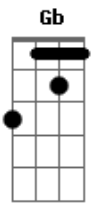

© ukulele-chords.com