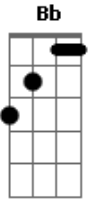

© ukulele-chords.com