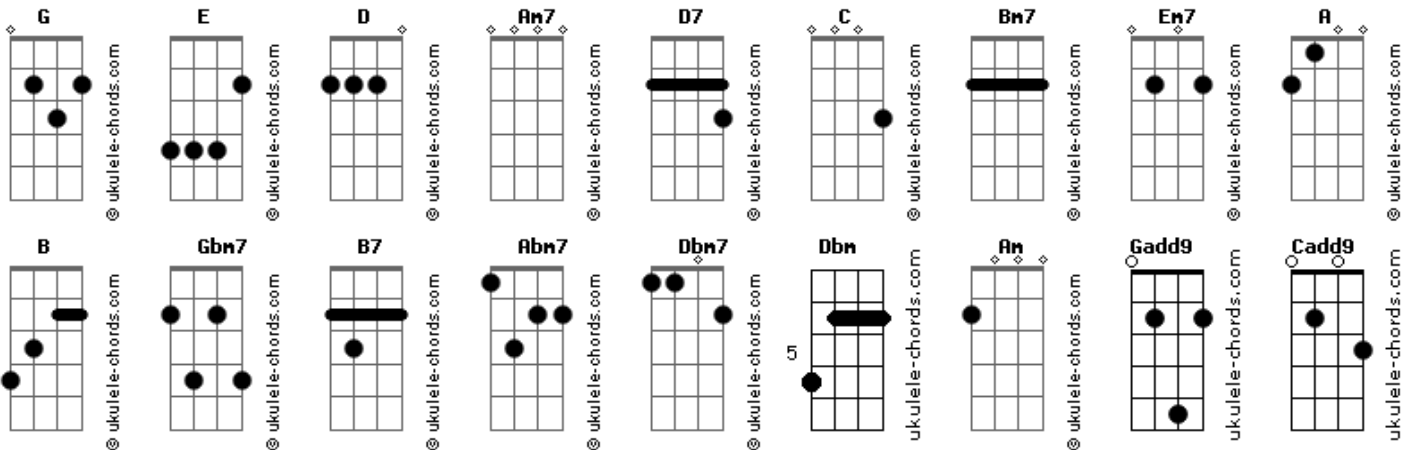

D Em7 G Cadd9  
Sou tão precioso para Deus

Am7 G  
Que Ele deu o Seu filho  
Cadd9 D Gadd9 D  
Pra morrer na cruz por mim

Bm7 Cadd9  
A razão de tão grande amor

D G Gadd9  
Foi mostrar que a minha vida tem valor

D Em7 G Cadd9  
Sou tão precioso para Deus

Am7 G  
Que Ele deu o Seu filho  
Cadd9 D Gadd9  
Pra morrer na cruz por mim

( C D G Gadd9 )

D Em7 G Cadd9  
E agora eu quero viver

Am7 D7  
Pra transmitir este amor

## Acordes

Ele tem por mim  
Aadd9 E  
Quanta dor, quanta dor  
Gbm7 B7 B  
Sofreu por mim por amor

Abm7 Aadd9  
A razão de tão grande amor  
B E Eadd9  
Foi mostrar que a minha vida tem valor  
B Dbm7 Dbm Aadd9  
Sou tão precioso para Deus