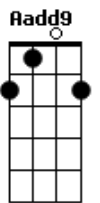

ukulele-chords.com