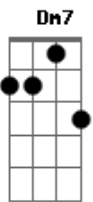

Paulo Camillo - Reina

tom:

Intro: G D Am C

G D
Ele é quem me deu o acesso

Am
Para glória de Deus

C
Para Gloria de Deus

G D
Ele me mostrou quem eu sou

Am
Eu sou filho de Deus

D G
Queremos o teu reino aqui

Am C D C
Reina Reina Aqui

C
Oh oh oh Reina

Am
Oh oh oh reina

Em
Oh oh oh reina

D
Oh oh oh reina

[Refrão]

G
Nós te desejamos

Dm7
queremos o teu reino aqui

Am C D C
Reina reina Aqui

Acordes

© ukulele-chords.com

© ukulele-chords.com

© ukulele-chords.com

© ukulele-chords.com

© ukulele-chords.com