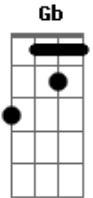

© ukulele-chords.com