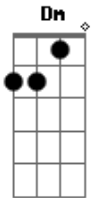

© ukulele-chords.com