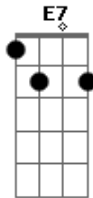

© ukulele-chords.com