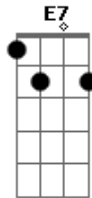

© ukulele-chords.com