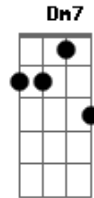

© ukulele-chords.com

[Solo] Am Gb Dm E7

[Segunda Parte]

Am7
Das migalhas dos seus sonhos
O desejo mora ao lado
Gb
E o pecado original
Eu te conto no final
Am7
E quando não olha pra fora
Dm7
O mundo morre em você
E7
Em que tempo eu vou parar
Am7
Quando não se ver mais nele

Um milagre te algema
Gb
E te chama pra dançar
No véu da noite ao som do mar
Am7
E a candura do seu templo
Dm7
Na miragem se escondeu
E7
Meu filho sou eu

[Refrão Final]

Am7
Não, não vá
Gb
Não pense, não fale
Dm7
Um sonho nada vale
E7
Sonhe e pague outro enquanto der
E compre junto a sua fé
Am7 Gb
O sentimento mercantil em série
Dm7
O amor entrou em greve
E7
Será que eu sobrei pra mim
Se nesse jogo eu sou o fim

[Final] Am7