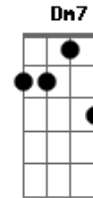

© ukulele-chords.com

[Solo] Am Gb Dm E7

[Segunda Parte]

Am7
Das migalhas dos seus sonhos

O desejo mora ao lado
Gb
E o pecado original

Eu te conto no final
Am7
E quando não olha pra fora

O mundo morre em você
Dm7
E7
Em que tempo eu vou parar

Am7
Quando não se ver mais nele

Um milagre te algema
Gb
E te chama pra dançar

No véu da noite ao som do mar
Am7
E a candura do seu templo

Na miragem se escondeu
Dm7
E7
Meu filho sou eu

[Refrão Final]

Am7
Não, não vá
Gb
Não pense, não fale
Dm7
Um sonho nada vale
E7

Sonhe e pague outro enquanto der
E compre junto a sua fé
Am7 Gb
O sentimento mercantil em série
Dm7

O amor entrou em greve
E7
Será que eu sobrei pra mim

Se nesse jogo eu sou o fim

[Final] Am7