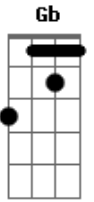

Paulo Beto - Barro Cigano

tom:

Intro: Bm7 A G Bm7 Gb7

[Primeira Parte]

Bm7 A G Bm7 Gb7
 Suspense ao chão traços na areia e o sol lá no al____to
 Bm7 A G Bm7 Gb7
 Poderoso sábio e feroz, algoz, dos que choram de pé

[Refrão]

Bm7 A G Bm7 Gb7
 Ah, como foi passou e o sol lá no al____to
 Bm7 A G
 Nas espumas do mar, vento de paz ficou
 Bm7 Gb7
 Com a chuva batendo na areia

[Segunda Parte]

Bm7 A G Bm7 Gb7
 Do barro cigano, Jerusalém, além, além
 Bm7 A G
 De capas longas e uma barba vermelha
 Bm7 Gb7
 Monsenhor de shazam, barão, permita-me um passe

Acordes

© ukulele-chords.com

© ukulele-chords.com

© ukulele-chords.com

© ukulele-chords.com

© ukulele-chords.com

© ukulele-chords.com

[Solo] Bm7 A G Bm7 Gb7
 Bm7 A G Bm7 Gb7