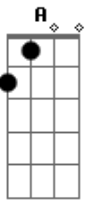

© ukulele-chords.com