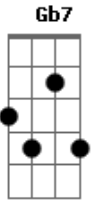

Paulo Beto - Barro Cigano

tom:

Intro: Bm7 A G Bm7 Gb7

[Primeira Parte]

Bm7 A G Bm7 Gb7
 Suspense ao chão traços na areia e o sol lá no al____to
 Bm7 A G Bm7 Gb7
 Poderoso sábio e feroz, algoz, dos que choram de pé

[Refrão]

Bm7 A G Bm7 Gb7
 Ah, como foi passou e o sol lá no al____to
 Bm7 A G
 Nas espumas do mar, vento de paz ficou
 Bm7 Gb7
 Com a chuva batendo na areia

[Segunda Parte]

Bm7 A G Bm7 Gb7
 Do barro cigano, Jerusalém, além, além
 Bm7 A G
 De capas longas e uma barba vermelha
 Bm7 Gb7
 Monsenhor de shazam, barão, permita-me um passe

Acordes

© ukulele-chords.com

© ukulele-chords.com

© ukulele-chords.com

© ukulele-chords.com

© ukulele-chords.com

© ukulele-chords.com

[Solo] Bm7 A G Bm7 Gb7
 Bm7 A G Bm7 Gb7