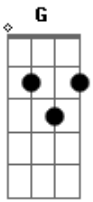

Paulo Beto - Barro Cigano

tom:

Intro: Bm7 A G Bm7 Gb7

[Primeira Parte]

Bm7 A G Bm7 Gb7
 Suspense ao chão traços na areia e o sol lá no al____to
 Bm7 A G Bm7 Gb7
 Poderoso sábio e feroz, algoz, dos que choram de pé

[Refrão]

Bm7 A G Bm7 Gb7
 Ah, como foi passou e o sol lá no al____to
 Bm7 A G
 Nas espumas do mar, vento de paz ficou
 Bm7 Gb7
 Com a chuva batendo na areia

[Segunda Parte]

Bm7 A G Bm7 Gb7
 Do barro cigano, Jerusalém, além, além
 Bm7 A G
 De capas longas e uma barba vermelha
 Bm7 Gb7
 Monsenhor de shazam, barão, permita-me um passe

Acordes

© ukulele-chords.com

© ukulele-chords.com

© ukulele-chords.com

© ukulele-chords.com

© ukulele-chords.com

© ukulele-chords.com

[Solo] Bm7 A G Bm7 Gb7
 Bm7 A G Bm7 Gb7