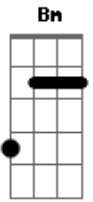

Paulo Beto - Barro Cigano

tom:

Intro: Bm7 A G Bm7 Gb7

[Primeira Parte]

Bm7 A G Bm7 Gb7
Suspense ao chão traços na areia e o sol lá no al____to
Bm7 A G Bm7 Gb7
Poderoso sábio e feroz, algoz, dos que choram de pé

[Refrão]

Bm7 A G Bm7 Gb7
Ah, como foi passou e o sol lá no al____to
Bm7 A G
Nas espumas do mar, vento de paz ficou
Bm7 Gb7
Com a chuva batendo na areia

[Segunda Parte]

Bm7 A G Bm7 Gb7
Do barro cigano, Jerusalém, além, além
Bm7 A G
De capas longas e uma barba vermelha
Bm7 Gb7
Monsenhor de shazam, barão, permita-me um passe

Acordes

© ukulele-chords.com