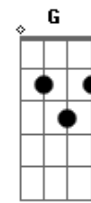

© ukulele-chords.com