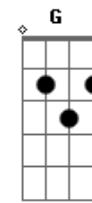

© ukulele-chords.com