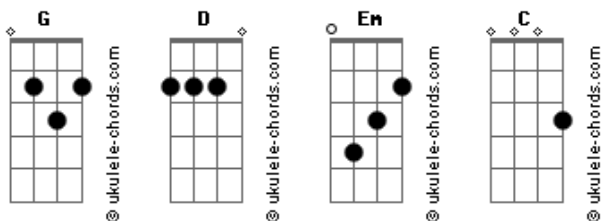

Paulo Art - Meu Refúgio e Força

tom:

Intro: G D Em C

[Primeira Parte]

G D
Em meio à tempestade, eu clamo a Ti
Em C
Tua mão me sustenta, não vou desistir
G D
Tu és o meu abrigo, a minha proteção
Em C G
No Teu amor encontro a salvação

[Pré-Refrão]

G D
Mesmo quando eu não vejo, estás aqui
Em C G
Tua voz me guia, e me faz prosseguir
D Em C
Me faz prosseguir

[Refrão]

G D
Tu és meu refúgio, a minha fortaleza
Em C
Em Ti confiarei, Senhor a minha vida inteira
G D
Teu amor eterno, nunca falhará
Em C G
Jesus, meu Salvador, só em Ti vou descansar

G D
Tu és meu refúgio, a minha fortaleza
Em C
Em Ti confiarei, Senhor a minha vida inteira
G D
Teu amor eterno, nunca falhará
Em C G
Jesus, meu Salvador, só em Ti vou descansar

[Segunda Parte]

G D
Quando tudo é incerto, Tua voz traz paz
Em C
Teu Espírito me guia, sei que sou capaz
G D
E em cada desafio, Tua graça me ajudará
Em C
E em Tua presença minha vida vou entrega

Acordes

[Pré-Refrão]

G D
Mesmo quando eu não vejo, estás aqui
Em C
Tua voz me guia, e me faz prosseguir
D Em C
Me faz prosseguir

[Refrão 2x]

G D
Tu és meu refúgio, a minha fortaleza
Em C
Em Ti confiarei, Senhor a minha vida inteira
G D
Teu amor eterno, nunca falhará
Em C G
Jesus, meu Salvador, só em Ti vou descansar