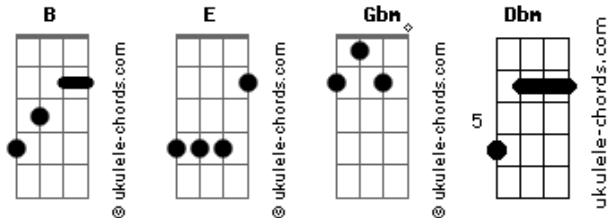

Paulo Apenas - Tão Sublime (Elevado)

tom:

Intro: Gbm Dbm E B

E B
Tu es tao sublime
Dbm B
Elevado, o mais alto
E B
Tu es tão amável
Dbm B
Querido, meu Jesus
Gbm Dbm
E apesar da tua glória
E B Dbm
Recebes o meu louvor
Gbm Dbm
E apesar do teu poder
E B Dbm
Se alegra em me ouvir
B B
Então eu direi

Gbm

Acordes

Que Te amo, que te adoro
Que Te louvo, que te exalto
Dbm
Que tu és tudo pra mim
E
Que Te amo, que te adoro
Que Te louvo, que te exalto
B
Que tu estás acima dos céus
[Solo] Gbm Dbm E B
Gbm Dbm E B
Tão Sublime, Tão Sublime
Gbm Dbm E B
Meu amado, Meu amado
Gbm Dbm E B
Te exaltamos, te exaltamos
Gbm Dbm E B
Elevado, Elevado
[Final] Gbm Dbm E B