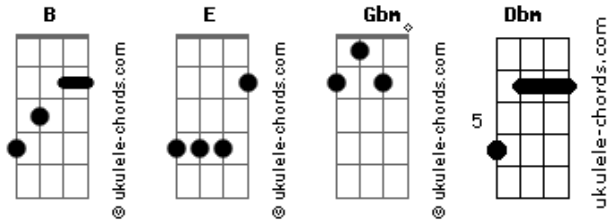

Paulo Apenas - Tão Sublime (Elevado)

tom:

Intro: Gbm Dbm E B

E B
Tu es tao sublime
Dbm B
Elevado, o mais alto
E B
Tu es tão amável
Dbm B
Querido, meu Jesus
Gbm Dbm
E apesar da tua glória
E B Dbm
Recebes o meu louvor
Gbm Dbm
E apesar do teu poder
E B Dbm
Se alegra em me ouvir
B B
Então eu direi

Gbm

Acordes

Que Te amo, que te adoro
Que Te louvo, que te exalto
Dbm
Que tu és tudo pra mim
E
Que Te amo, que te adoro
Que Te louvo, que te exalto
B
Que tu estás acima dos céus
[Solo] Gbm Dbm E B
Gbm Dbm E B
Tão Sublime, Tão Sublime
Gbm Dbm E B
Meu amado, Meu amado
Gbm Dbm E B
Te exaltamos, te exaltamos
Gbm Dbm E B
Elevado, Elevado
[Final] Gbm Dbm E B