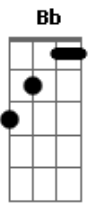

# Paulo Apenas - Desejado

tom:

Intro: Ab Cm Bb Cm

Tu és o mais forte Ab Cm Bb

Mais puro mais santo Ab Cm Bb

Tu és o mais lindo Ab Cm Bb

Exaltamos teu nome Ab Cm Bb

Desejado da minha alma Ab Cm Bb

Amado da minha alma Ab Cm Bb

Ab Cm Bb  
**Acordes**

© ukulele-chords.com

© ukulele-chords.com

© ukulele-chords.com

A minha alma espera em Deus Ab Cm Bb  
 Como a corça anseia por águas Ab Cm Bb  
 Bendito seja Deus Ab Cm Bb  
 Bendito seja Deus Ab Cm Bb  
  
 Desejado da minha alma Ab Cm Bb  
 Amado da minha alma Ab Cm Bb  
 Desejado da minha alma Ab Cm Bb  
 Amado da minha alma Ab Cm Bb