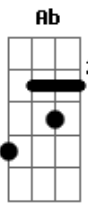

# Paulo Apenas - Desejado

tom:

Intro: Ab Cm Bb Cm

Tu és o mais forte Ab Cm Bb

Mais puro mais santo Ab Cm Bb

Tu és o mais lindo Ab Cm Bb

Exaltamos teu nome Ab Cm Bb

Desejado da minha alma Ab Cm Bb

Amado da minha alma Ab Cm Bb

Ab Cm Bb  
**Acordes**

© ukulele-chords.com

© ukulele-chords.com

© ukulele-chords.com

A minha alma espera em Deus Ab Cm Bb  
 Como a corça anseia por águas Ab Cm Bb  
 Bendito seja Deus Ab Cm Bb  
 Bendito seja Deus Ab Cm Bb  
  
 Desejado da minha alma Ab Cm Bb  
 Amado da minha alma Ab Cm Bb  
 Desejado da minha alma Ab Cm Bb  
 Amado da minha alma Ab Cm Bb