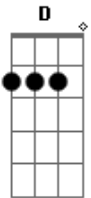

Paulo Alfaia - Sereia

tom: G D

Em G D Am Em
Foi embora aquela por quem eu vivia a chorar tanto
Porém quando estava na beira do mar na maré cheia
Então me apareceu uma sereia que me deu

Am G D Am Em
De repente desapareceu foi embora mas me disse adeus
Foi tão lindo a gente se amar na maré cheia
Então me apareceu uma sereia que me deu
Mil motivos pra sonhar na Lua cheia viajar

Acordes

© ukulele-chords.com

© ukulele-chords.com

© ukulele-chords.com

© ukulele-chords.com

© ukulele-chords.com