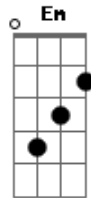

© ukulele-chords.com