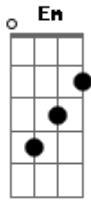

Paulo Alfaia - Sereia

tom: G D

Em G D Am Em
Foi embora aquela por quem eu vivia a chorar tanto
Porém quando estava na beira do mar na maré cheia
Então me apareceu uma sereia que me deu

Am G D Am Em
De repente desapareceu foi embora mas me disse adeus
Foi tão lindo a gente se amar na maré cheia
Então me apareceu uma sereia que me deu
Mil motivos pra sonhar na Lua cheia viajar

Acordes

© ukulele-chords.com

© ukulele-chords.com

© ukulele-chords.com

© ukulele-chords.com

© ukulele-chords.com