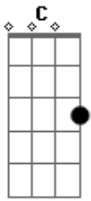

Paulo Alfaia - Eu Te Amo

tom:

Intro: C Am F Dm G

C Am
Só quero lhe dizer sou louco você
F Dm G
Se for preciso entro em teu sonho
C Am
No mar da solidão somos dois corações
F Dm G G7
A vida é tão bonita, um encanto

C Am
Quero lhe dizer que eu te amo
F Dm G
Estou louco apaixonado por você
C Am
Quero me envolver nesse romance
F Dm G
Na doçura dos teus beijos meu amor

[Solo] C Am F Dm G

Acordes

© ukulele-chords.com

© ukulele-chords.com

© ukulele-chords.com

© ukulele-chords.com

© ukulele-chords.com

© ukulele-chords.com

C Am
No mar da solidão somos dois corações
F Dm G
A vida é tão bonita, um encanto

C Am
Quero te dizer que eu te amo
F Dm G
Estou louco apaixonado por você
C Am
Quero me envolver nesse romance
F Dm G G7
Na doçura dos teus beijos meu amor