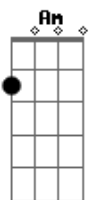

Paulo Alfaia - Eu Te Amo

tom:

Intro: C Am F Dm G

C Am
Só quero lhe dizer sou louco você
F Dm G
Se for preciso entro em teu sonho
C Am
No mar da solidão somos dois corações
F Dm G G7
A vida é tão bonita, um encanto

C Am
Quero lhe dizer que eu te amo
F Dm G
Estou louco apaixonado por você
C Am
Quero me envolver nesse romance
F Dm G
Na doçura dos teus beijos meu amor

[Solo] C Am F Dm G

Acordes

© ukulele-chords.com

© ukulele-chords.com