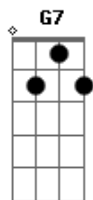

Paulo Alfaia - Eu Te Amo

tom:

Intro: C Am F Dm G

C Am
Só quero lhe dizer sou louco você
F Dm G
Se for preciso entro em teu sonho
C Am
No mar da solidão somos dois corações
F Dm G G7
A vida é tão bonita, um encanto

C Am
Quero lhe dizer que eu te amo
F Dm G
Estou louco apaixonado por você
C Am
Quero me envolver nesse romance
F Dm G
Na doçura dos teus beijos meu amor

[Solo] C Am F Dm G

Acordes

© ukulele-chords.com

© ukulele-chords.com

© ukulele-chords.com

© ukulele-chords.com

© ukulele-chords.com

© ukulele-chords.com

C Am
No mar da solidão somos dois corações
F Dm G
A vida é tão bonita, um encanto

C Am
Quero te dizer que eu te amo
F Dm G
Estou louco apaixonado por você
C Am
Quero me envolver nesse romance
F Dm G G7
Na doçura dos teus beijos meu amor