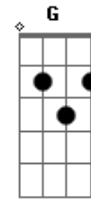

Paulo Alfaia - Eu Te Amo

tom:

Intro: C Am F Dm G

C Am
Só quero lhe dizer sou louco você
F Dm G
Se for preciso entro em teu sonho
C Am
No mar da solidão somos dois corações
F Dm G G7
A vida é tão bonita, um encanto

C Am
Quero lhe dizer que eu te amo
F Dm G
Estou louco apaixonado por você
C Am
Quero me envolver nesse romance
F Dm G
Na doçura dos teus beijos meu amor

[Solo] C Am F Dm G

Acordes

© ukulele-chords.com

© ukulele-chords.com

© ukulele-chords.com

© ukulele-chords.com

© ukulele-chords.com

© ukulele-chords.com

C Am
No mar da solidão somos dois corações
F Dm G
A vida é tão bonita, um encanto

C Am
Quero te dizer que eu te amo
F Dm G
Estou louco apaixonado por você
C Am
Quero me envolver nesse romance
F Dm G G7
Na doçura dos teus beijos meu amor