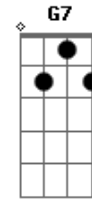

Paulo Alfaia - Eu Te Amo

tom:

Intro: C Am F Dm G

C Am
Só quero lhe dizer sou louco você
F Dm G
Se for preciso entro em teu sonho
C Am
No mar da solidão somos dois corações
F Dm G G7
A vida é tão bonita, um encanto

C Am
Quero lhe dizer que eu te amo
F Dm G
Estou louco apaixonado por você
C Am
Quero me envolver nesse romance
F Dm G
Na doçura dos teus beijos meu amor

[Solo] C Am F Dm G

Acordes

© ukulele-chords.com

© ukulele-chords.com

© ukulele-chords.com

© ukulele-chords.com

© ukulele-chords.com

© ukulele-chords.com

C Am
No mar da solidão somos dois corações
F Dm G
A vida é tão bonita, um encanto

C Am
Quero te dizer que eu te amo
F Dm G
Estou louco apaixonado por você
C Am
Quero me envolver nesse romance
F Dm G G7
Na doçura dos teus beijos meu amor