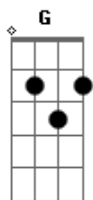

Paulo Alfaia - Eu Te Amo

tom:

Intro: C Am F Dm G

C Am
Só quero lhe dizer sou louco você
F Dm G
Se for preciso entro em teu sonho
C Am
No mar da solidão somos dois corações
F Dm G G7
A vida é tão bonita, um encanto

C Am
Quero lhe dizer que eu te amo
F Dm G
Estou louco apaixonado por você
C Am
Quero me envolver nesse romance
F Dm G
Na doçura dos teus beijos meu amor

[Solo] C Am F Dm G

Acordes

© ukulele-chords.com

© ukulele-chords.com

© ukulele-chords.com

© ukulele-chords.com

© ukulele-chords.com

© ukulele-chords.com

C Am
No mar da solidão somos dois corações
F Dm G
A vida é tão bonita, um encanto

C Am
Quero te dizer que eu te amo
F Dm G
Estou louco apaixonado por você
C Am
Quero me envolver nesse romance
F Dm G G7
Na doçura dos teus beijos meu amor