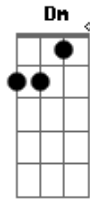

Paulo Alfaia - Eu Te Amo

tom:

Intro: C Am F Dm G

C Am
Só quero lhe dizer sou louco você
F Dm G
Se for preciso entro em teu sonho
C Am
No mar da solidão somos dois corações
F Dm G G7
A vida é tão bonita, um encanto

C Am
Quero lhe dizer que eu te amo
F Dm G
Estou louco apaixonado por você
C Am
Quero me envolver nesse romance
F Dm G
Na doçura dos teus beijos meu amor

[Solo] C Am F Dm G

Acordes

© ukulele-chords.com

© ukulele-chords.com

© ukulele-chords.com

© ukulele-chords.com

© ukulele-chords.com

© ukulele-chords.com

C Am
No mar da solidão somos dois corações
F Dm G
A vida é tão bonita, um encanto

C Am
Quero te dizer que eu te amo
F Dm G
Estou louco apaixonado por você
C Am
Quero me envolver nesse romance
F Dm G G7
Na doçura dos teus beijos meu amor