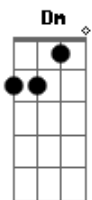

Paulo Alfaia - Eu Te Amo

tom:

Intro: C Am F Dm G

C Am
Só quero lhe dizer sou louco você
F Dm G
Se for preciso entro em teu sonho
C Am
No mar da solidão somos dois corações
F Dm G G7
A vida é tão bonita, um encanto

C Am
Quero lhe dizer que eu te amo
F Dm G
Estou louco apaixonado por você
C Am
Quero me envolver nesse romance
F Dm G
Na doçura dos teus beijos meu amor

[Solo] C Am F Dm G

Acordes

© ukulele-chords.com

© ukulele-chords.com

© ukulele-chords.com

© ukulele-chords.com

© ukulele-chords.com

© ukulele-chords.com

C Am
No mar da solidão somos dois corações
F Dm G
A vida é tão bonita, um encanto

C Am
Quero te dizer que eu te amo
F Dm G
Estou louco apaixonado por você
C Am
Quero me envolver nesse romance
F Dm G G7
Na doçura dos teus beijos meu amor