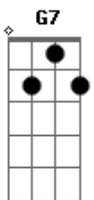

Paulo Alfaia - Eu Te Amo

tom:

Intro: C Am F Dm G

C Am
Só quero lhe dizer sou louco você
F Dm G
Se for preciso entro em teu sonho
C Am
No mar da solidão somos dois corações
F Dm G G7
A vida é tão bonita, um encanto

C Am
Quero lhe dizer que eu te amo
F Dm G
Estou louco apaixonado por você
C Am
Quero me envolver nesse romance
F Dm G
Na doçura dos teus beijos meu amor

[Solo] C Am F Dm G

Acordes

© ukulele-chords.com

© ukulele-chords.com

© ukulele-chords.com

© ukulele-chords.com

© ukulele-chords.com

© ukulele-chords.com

C Am
No mar da solidão somos dois corações
F Dm G
A vida é tão bonita, um encanto

C Am
Quero te dizer que eu te amo
F Dm G
Estou louco apaixonado por você
C Am
Quero me envolver nesse romance
F Dm G G7
Na doçura dos teus beijos meu amor