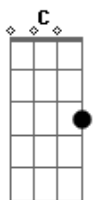

Paulo Alfaia - Eu Te Amo

tom:

Intro: C Am F Dm G

C Am
Só quero lhe dizer sou louco você
F Dm G
Se for preciso entro em teu sonho
C Am
No mar da solidão somos dois corações
F Dm G G7
A vida é tão bonita, um encanto

C Am
Quero lhe dizer que eu te amo
F Dm G
Estou louco apaixonado por você
C Am
Quero me envolver nesse romance
F Dm G
Na doçura dos teus beijos meu amor

[Solo] C Am F Dm G

Acordes

© ukulele-chords.com

© ukulele-chords.com

© ukulele-chords.com

© ukulele-chords.com

© ukulele-chords.com

© ukulele-chords.com

C Am
No mar da solidão somos dois corações
F Dm G
A vida é tão bonita, um encanto

C Am
Quero te dizer que eu te amo
F Dm G
Estou louco apaixonado por você
C Am
Quero me envolver nesse romance
F Dm G G7
Na doçura dos teus beijos meu amor