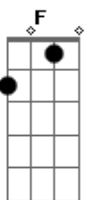

Paulo Alfaia - Eu Te Amo

tom:

Intro: C Am F Dm G

C Am
Só quero lhe dizer sou louco você
F Dm G
Se for preciso entro em teu sonho
C Am
No mar da solidão somos dois corações
F Dm G G7
A vida é tão bonita, um encanto

C Am
Quero lhe dizer que eu te amo
F Dm G
Estou louco apaixonado por você
C Am
Quero me envolver nesse romance
F Dm G
Na doçura dos teus beijos meu amor

[Solo] C Am F Dm G

Acordes

© ukulele-chords.com

© ukulele-chords.com

© ukulele-chords.com

© ukulele-chords.com

© ukulele-chords.com

© ukulele-chords.com

C Am
No mar da solidão somos dois corações
F Dm G
A vida é tão bonita, um encanto

C Am
Quero te dizer que eu te amo
F Dm G
Estou louco apaixonado por você
C Am
Quero me envolver nesse romance
F Dm G G7
Na doçura dos teus beijos meu amor