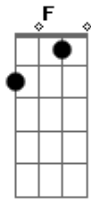

Paulo Alfaia - Eu Te Amo

tom:

Intro: C Am F Dm G

C Am
Só quero lhe dizer sou louco você
F Dm G
Se for preciso entro em teu sonho
C Am
No mar da solidão somos dois corações
F Dm G G7
A vida é tão bonita, um encanto

C Am
Quero lhe dizer que eu te amo
F Dm G
Estou louco apaixonado por você
C Am
Quero me envolver nesse romance
F Dm G
Na doçura dos teus beijos meu amor

[Solo] C Am F Dm G

Acordes

© ukulele-chords.com

© ukulele-chords.com

© ukulele-chords.com

© ukulele-chords.com

© ukulele-chords.com

© ukulele-chords.com

C Am
No mar da solidão somos dois corações
F Dm G
A vida é tão bonita, um encanto

C Am
Quero te dizer que eu te amo
F Dm G
Estou louco apaixonado por você
C Am
Quero me envolver nesse romance
F Dm G G7
Na doçura dos teus beijos meu amor