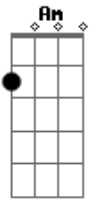

Paulo Alfaia - Eu Te Amo

tom:

Intro: C Am F Dm G

C Am
Só quero lhe dizer sou louco você
F Dm G
Se for preciso entro em teu sonho
C Am
No mar da solidão somos dois corações
F Dm G G7
A vida é tão bonita, um encanto

C Am
Quero lhe dizer que eu te amo
F Dm G
Estou louco apaixonado por você
C Am
Quero me envolver nesse romance
F Dm G
Na doçura dos teus beijos meu amor

[Solo] C Am F Dm G

Acordes

© ukulele-chords.com

© ukulele-chords.com

© ukulele-chords.com

© ukulele-chords.com

© ukulele-chords.com

© ukulele-chords.com

C Am
No mar da solidão somos dois corações
F Dm G
A vida é tão bonita, um encanto

C Am
Quero te dizer que eu te amo
F Dm G
Estou louco apaixonado por você
C Am
Quero me envolver nesse romance
F Dm G G7
Na doçura dos teus beijos meu amor