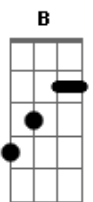

# Paulo Akihiro - Ser Tão Perfeito

tom: **B** (forma dos acordes no tom de **Bb** )  
 Capostraste na 1ª casa

[Primeira Parte]

**Aadd9**  
 Tem gente que fica e que vai  
**E**  
 Tem gente que fala e não faz  
**Gbm**  
 Tem gente que chega e muda a cabeça  
**D**  
 E a gente nem olha pra trás

**Aadd9**  
 Tem amor que não é real  
**E**  
 O lado do bem e do mal  
**Gbm**  
 Um dia faz sol, outro temporal  
**D**  
 Coisas de uma vida normal

[Pré-Refrão]

**Aadd9** **E**  
 Eu acho que você ainda não entendeu

## Acordes

© ukulele-chords.com

© ukulele-chords.com

© ukulele-chords.com

© ukulele-chords.com

© ukulele-chords.com

© ukulele-chords.com

**Gbm**  
 Aonde eu tô querendo chegar  
**D**  
 Mas foi quando você apareceu  
**E**  
 Que a vida começou a andar

[Refrão]

**Aadd9** **E**  
 Duvido que exista em outro lugar  
**Gbm**  
 Um ser tão perfeito pra poder amar  
 O que eu sinto aqui dentro  
**D**  
 Tem nome, endereço  
**Aadd9**  
 Um sorriso lindo e o cabelo preto  
 A altura ideal  
**E**  
 Que alcança meu beijo  
**Gbm**  
 Tô apaixonado e agora não tem jeito  
**D**  
 Eu só me arrependo sabe do quê?  
**Aadd9**  
 Perdi tanto tempo sem te conhecer