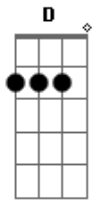

© ukulele-chords.com