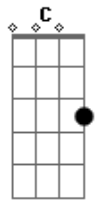

# Paulo Akihiro - Fogo No Meu Juízo

tom:

A (forma dos acordes no tom de G )

Capostrate na 2ª casa

**G**  
Cê acha que um ?oi sumido?

**D** **Em**  
Abala o meu psicológico?

**C**  
É lógico!

**G** **D**  
Cê acha que se me ligar da porta

**Am**  
Eu desço e entro no seu carro?

**C**  
É claro!

**Am**  
Um erro a menos

**C**  
**Acordes**

Um erro a mais

**Em** **C** **D**  
Fazer o quê se ninguém faz o que você faz

**G**  
Vou deixar cê tirar minha roupa

**C**  
Vou tacar fogo no meu juízo

© ukulele-chords.com

© ukulele-chords.com

© ukulele-chords.com

© ukulele-chords.com

© ukulele-chords.com

© ukulele-chords.com