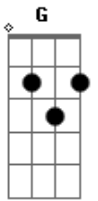

Paulo Akihiro - Fogo No Meu Juízo

tom:

A (forma dos acordes no tom de G)

Capostrate na 2ª casa

G
Cê acha que um ?oi sumido?

D **Em**
Abala o meu psicológico?

C
É lógico!

G **D**
Cê acha que se me ligar da porta

Am
Eu desço e entro no seu carro?

C
É claro!

Am
Um erro a menos

C
Acordes

Um erro a mais

Em **C** **D**
Fazer o quê se ninguém faz o que você faz

G
Vou deixar cê tirar minha roupa

D
Você deixar cê mentir no ouvido

Am
Pra matar essa saudade louca

C
Vou gastar umas horinhas contigo

G
Falo mal mas adoro sua boca

D
Já sei que sua cama é perigo

Am
Depois meu coração que se foda

C
Vou tacar fogo no meu juízo

© ukulele-chords.com