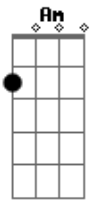

© ukulele-chords.com