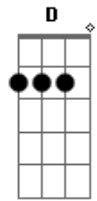

© ukulele-chords.com