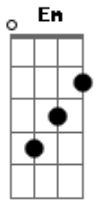

# Paulo Akihiro - Fogo No Meu Juízo

tom:

A (forma dos acordes no tom de G )

Capostrate na 2ª casa

**G**  
Cê acha que um ?oi sumido?

**D** **Em**  
Abala o meu psicológico?

**C**  
É lógico!

**G** **D**  
Cê acha que se me ligar da porta

**Am**  
Eu desço e entro no seu carro?

**C**  
É claro!

**Am**  
Um erro a menos

**C**  
**Acordes**

Um erro a mais

**Em** **C** **D**  
Fazer o quê se ninguém faz o que você faz

**G**  
Vou deixar cê tirar minha roupa

**C**  
Vou tacar fogo no meu juízo

© ukulele-chords.com

© ukulele-chords.com

© ukulele-chords.com

© ukulele-chords.com

© ukulele-chords.com

© ukulele-chords.com