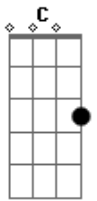

© ukulele-chords.com