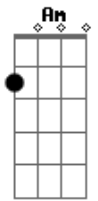

# Paulo Akihiro - Fogo No Meu Juízo

tom:

A (forma dos acordes no tom de G )

Capostrate na 2ª casa

**G**  
Cê acha que um ?oi sumido?

**D** **Em**  
Abala o meu psicológico?

**C**  
É lógico!

**G** **D**  
Cê acha que se me ligar da porta

**Am**  
Eu desço e entro no seu carro?

**C**  
É claro!

**Am**  
Um erro a menos

**C**  
**Acordes**

Um erro a mais

**Em** **C** **D**  
Fazer o quê se ninguém faz o que você faz

**G**  
Vou deixar cê tirar minha roupa

**C**  
Vou tacar fogo no meu juízo

© ukulele-chords.com

© ukulele-chords.com

© ukulele-chords.com

© ukulele-chords.com

© ukulele-chords.com

© ukulele-chords.com