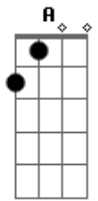

Paulo Akihiro - Fogo No Meu Juízo

tom:

A (forma dos acordes no tom de G)

Capostrate na 2ª casa

G
Cê acha que um ?oi sumido?

D **Em**
Abala o meu psicológico?

C
É lógico!

G **D**
Cê acha que se me ligar da porta

Am
Eu desço e entro no seu carro?

C
É claro!

Am
Um erro a menos

C
Acordes

Um erro a mais

Em **C** **D**
Fazer o quê se ninguém faz o que você faz

G
Vou deixar cê tirar minha roupa

D
Você deixar cê mentir no ouvido

Am
Pra matar essa saudade louca

C
Vou gastar umas horinhas contigo

G
Falo mal mas adoro sua boca

D
Já sei que sua cama é perigo

Am
Depois meu coração que se foda

C
Vou tacar fogo no meu juízo

© ukulele-chords.com