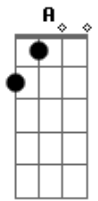

Paulo Akihiro - Fogo No Meu Juízo

tom:

A (forma dos acordes no tom de G)

Capostrate na 2ª casa

G
Cê acha que um ?oi sumido?

D **Em**
Abala o meu psicológico?

C
É lógico!

G **D**
Cê acha que se me ligar da porta

Am
Eu desço e entro no seu carro?

C
É claro!

Am
Um erro a menos

C

Um erro a mais

Em **C** **D**
Fazer o quê se ninguém faz o que você faz

G
Vou deixar cê tirar minha roupa

D
Você deixar cê mentir no ouvido

Am
Pra matar essa saudade louca

C
Vou gastar umas horinhas contigo

G
Falo mal mas adoro sua boca

D
Já sei que sua cama é perigo

Am
Depois meu coração que se foda

C
Vou tacar fogo no meu juízo

Acordes

© ukulele-chords.com