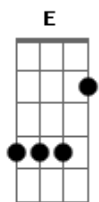

Paulinho Thomaz - Receita de Domingo

Tom: **A**
Intro: **A (A) D Dm A (A) D Dm**

A (A)
Bota o tempero na panela
Que o desespero dela
Quer desandar
D
Nossa receita de felicidade
Dm
Nossa dispensa de vaidades

A (A)
Junta o azeite ao alecrim
E uma colher de gergelim
Pra alegrar
D
Nosso almoço de domingo
Dm **A (A)**
Nossas missas e pedidos de saúde e paz

A (A)
Joga no arroz o açafraão
E uma pitada de emoção
Pra conservar
D
Nosso segredo de vitalidade
Dm
Nossa feliz realidade

A (A)
Deixa o forno esquentar
E o fermento aumentar
Nossa paixão
D
Sobremesas de domingo
Dm **A (A)**
Nossos doces artifícios de saúde e paz

Gbm **D7M**
Nanananananananana
Gbm **D7M**
Nanananananananana
E **E** **A**
Nanananananananana

(repete as estrofes)

Gbm **D7M**
Nanananananananana
Gbm **D7M**
Nanananananananana
E **E** **A**
Nanananananananana...
E **E** **A**
Nanananananananana...
E **E** **A**
Nanananananananana...

Acordes

© ukulele-chords.com