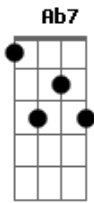

© ukulele-chords.com