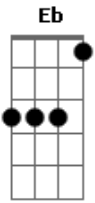

© ukulele-chords.com