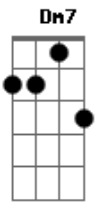

© ukulele-chords.com

© ukulele-chords.com