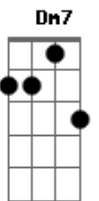

© ukulele-chords.com