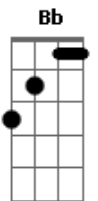

Bb C
Eu vou te mostrar
Dm7
Que no fim
Tudo vai se encaixar
Bb C
Eu vou te levar
Dm7
Diga sim

Bb C Dm
E a vida sempre vai mudar mim

(Dm C Dm C Dm)

Dm Bb
Se for pra mentir, que seja pelo bem
Gm Am7
A vida traz a conta sempre mais além
Dm Bb
Se for acreditar, escolha com cuidado
Gm Am7
Muita gente torce pra que dê errado

Dm
Resisto aqui na luta

Com força e fé
Bb
A verdade é combustível

Pra quem viaja a pé
Gm
Quando tudo é muito pouco
E não se aguenta nada
Am7
Eu pego minhas coisas
E caio na estrada

Dm
Não ganho nada de ninguém
Bb
Não devo nada pra vida
Gm
Não tô aqui pra perder
Am7
Não tô aqui pra perder

Bb C
Eu vou te mostrar
Dm7
Que no fim
Tudo vai se encaixar
Bb C
Eu vou te levar
Dm7
Diga sim

Bb C Dm
E a vida sempre vai mudar mim

Acordes

© ukulele-chords.com

© ukulele-chords.com

© ukulele-chords.com

© ukulele-chords.com