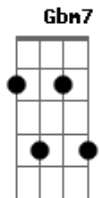

© ukulele-chords.com