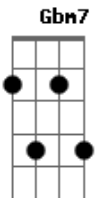

© ukulele-chords.com