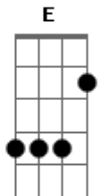

Paulinho RaHS - Remédio Pra Tempo Perdido

tom:

Intro: Bm G Em A

Bm
0 tempo tá passando
G
E você aí olhando
Em
Parado viajando
A
Sem saber se vai ou não vai

Bm
0 tempo tá correndo
G
E você aí dizendo
Em
Que não sabe o que está fazendo
A
Enquanto a vida se esvai

Bm G
0 tempo é mesmo essa coisa maluca, maravilhosa

Ao mesmo tempo mentirosa
Em
Por que não passa na verdade
A
De uma grandíssima ilusão

Bm
Porque tudo na vida que se perde
G
Se recupera, menos o tempo, galera
Em
Fica parado pra ver
A
0 tempo escorrer pela sua mão

Bm D
0 tempo vai seguir passando e você
A G
Achando que tem tempo a perder
Bm D
A vida é sempre aqui e agora
A G
Não perca a hora tentando entender

Bm D
Enquanto você vai pensando
A G
Tá tudo voando, não dá pra esquecer
Bm D
Não jogue a sua vida fora
A
E vê se não demora
G
Comece a viver

Acordes

© ukulele-chords.com