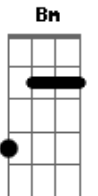

© ukulele-chords.com