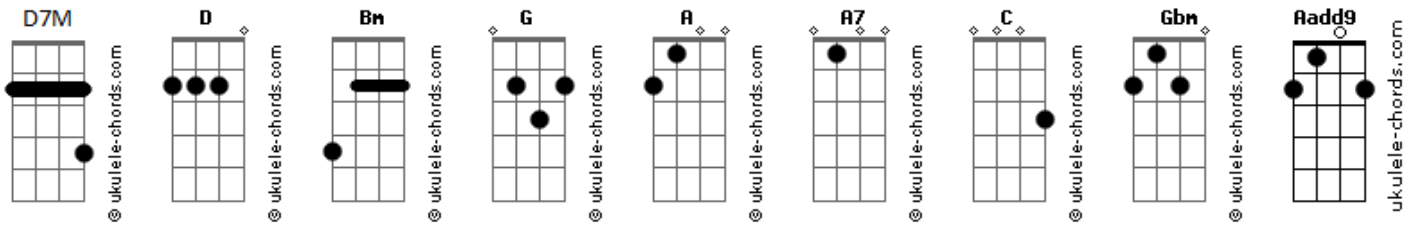

Paulinho Pedra Azul - Um Novo Sonho

tom: D

D7M
Uma menina leu a minha mão

Bm
E contou que eu ia me casar

G **A**
De manhã no raro sol de luz

G **A**
Madrugada afora ao luar

G **A**
As pessoas iam se amar

D **A** **A7**
Pra toda vida

D7M
A menina desapareceu

Acordes

Bm
Como a estrela que nadou no céu

G **A** **Aadd9**
E deixou bem junto dos meus pés

Bm **A**
Duas rosas brancas a exalar

Bm **C**
Um perfume que nunca senti

Gbm
Bate as asas doce colibri