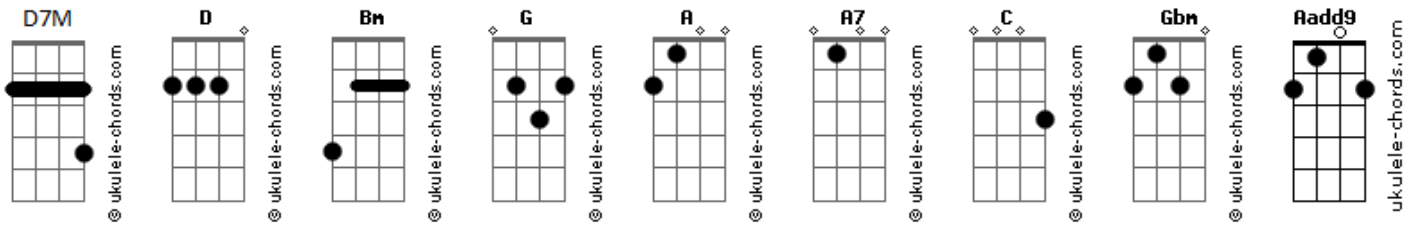

# Paulinho Pedra Azul - Um Novo Sonho

tom: D

**D7M**  
Uma menina leu a minha mão  
**Bm**  
E contou que eu ia me casar  
**G** **A**  
De manhã no raro sol de luz  
**G** **A**  
Madrugada afora ao luar  
**G** **A**  
As pessoas iam se amar  
**D** **A** **A7**  
Pra toda vida

**D7M**  
A menina desapareceu

## Acordes

**Bm**  
Como a estrela que nadou no céu  
**G** **A** **Aadd9**  
E deixou bem junto dos meus pés

**Bm** **A**  
Duas rosas brancas a exalar  
**Bm** **C**  
Um perfume que nunca senti

**Gbm**  
Bate as asas doce colibri  
**G** **Gbm**  
Me ajude a esquecer quem sou  
**G** **A** **D7M** **A7**  
E, pensar, serei feliz