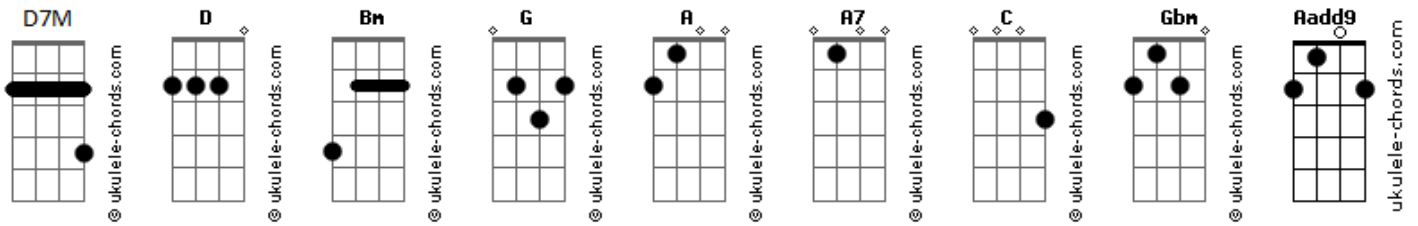

Paulinho Pedra Azul - Um Novo Sonho

tom: D

D7M
Uma menina leu a minha mão
Bm
E contou que eu ia me casar
G **A**
De manhã no raro sol de luz
G **A**
Madrugada afora ao luar
G **A**
As pessoas iam se amar
D **A** **A7**
Pra toda vida

D7M
A menina desapareceu

Acordes

Bm
Como a estrela que nadou no céu
G **A** **Aadd9**
E deixou bem junto dos meus pés

Bm **A**
Duas rosas brancas a exalar
Bm **C**
Um perfume que nunca senti

Gbm
Bate as asas doce colibri
G **Gbm**
Me ajude a esquecer quem sou
G **A** **D7M** **A7**
E, pensar, serei feliz