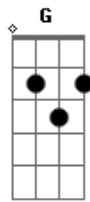

© ukulele-chords.com