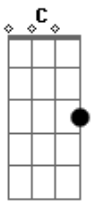

Paulinho Pedra Azul - Tropeiro de Cantiga

Tom: C

C
 Eu sou um bom vaqueiro
 Bm7 E7
 Que dorme o dia inteiro
 F G C
 Pra poder laçar carneiros no céu
 C
 Lá eu tenho um mensageiro
 Bm7 E7
 Que faz da luz de um candeeiro
 F C
 C7

A chama do luar dentro de mim
 F
 Juro, eu sou assim
 G
 Tropeiro de cantiga
 E7 Am
 Que mudou de vida pra ser cantador
 Dm
 Passarim sem asa
 G
 Eu sou tudo e nada
 C
 Sou um sonhador

Acordes

© ukulele-chords.com