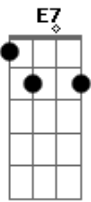

© ukulele-chords.com