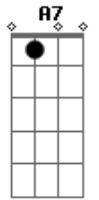

© ukulele-chords.com