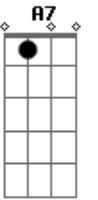

© ukulele-chords.com