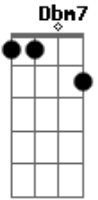

# Paulinho Pedra Azul - Recado Para Um Amigo Solitário

Tom: A

(intro) A Dbm7 D7 Dbm7 Bm7 Dbm7 Bm7 E7  
A7

A Dbm7 D7 Dbm7  
Quando chegar na tua casa e encontrar solidão  
Bm7 Dbm7 Bm7 E7  
Lembre de mim que também vivo só  
A Dbm7 D7 Dbm7

Quando encontrares a paz mande uma carta pra mim  
Bm7 Dbm7 Bm7 E7 A7  
Quero saber o que fazer pra ser feliz tanto assim

A Dbm7 D7 Dbm7  
Uma canção deve haver para fazer entender  
Bm7 Dbm7 Bm7 E7 A7  
Que nada tenho a dizer se meu jeito é sofrer

(assovio) A Dbm7 D7 Dbm7 Bm7 Dbm7 Bm7 E7 A7