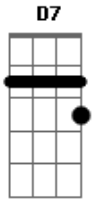

Paulinho Pedra Azul - Recado Para Um Amigo Solitário

Tom: A

(intro) A Dbm7 D7 Dbm7 Bm7 Dbm7 Bm7 E7 A7

A Dbm7 D7 Dbm7
 Quando chegar na tua casa e encontrar solidão
 Bm7 Dbm7 Bm7 E7
 Lembre de mim que também vivo só
 A Dbm7 D7 Dbm7

Quando encontrares a paz mande uma carta pra mim
 Bm7 Dbm7 Bm7 E7 A7
 Quero saber o que fazer pra ser feliz tanto assim

A Dbm7 D7 Dbm7
 Uma canção deve haver para fazer entender
 Bm7 Dbm7 Bm7 E7 A7
 Que nada tenho a dizer se meu jeito é sofrer

(assovio) A Dbm7 D7 Dbm7 Bm7 Dbm7 Bm7 E7 A7

Acordes

© ukulele-chords.com

© ukulele-chords.com

© ukulele-chords.com

© ukulele-chords.com

© ukulele-chords.com

© ukulele-chords.com