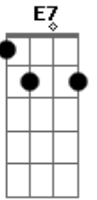

Paulinho Pedra Azul - Recado Para Um Amigo Solitário

Tom: A

(intro) A Dbm7 D7 Dbm7 Bm7 Dbm7 Bm7 E7 A7

A Dbm7 D7 Dbm7
 Quando chegar na tua casa e encontrar solidão
 Bm7 Dbm7 Bm7 E7
 Lembre de mim que também vivo só
 A Dbm7 D7 Dbm7

Quando encontrares a paz mande uma carta pra mim
 Bm7 Dbm7 Bm7 E7 A7
 Quero saber o que fazer pra ser feliz tanto assim

A Dbm7 D7 Dbm7
 Uma canção deve haver para fazer entender
 Bm7 Dbm7 Bm7 E7 A7
 Que nada tenho a dizer se meu jeito é sofrer

(assovio) A Dbm7 D7 Dbm7 Bm7 Dbm7 Bm7 E7 A7

Acordes

© ukulele-chords.com

© ukulele-chords.com

© ukulele-chords.com

© ukulele-chords.com

© ukulele-chords.com

© ukulele-chords.com