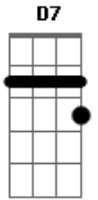

© ukulele-chords.com