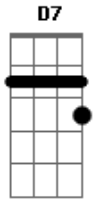

© ukulele-chords.com