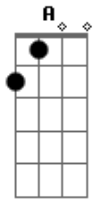

Paulinho Pedra Azul - Recado Para Um Amigo Solitário

Tom: A

(intro) A Dbm7 D7 Dbm7 Bm7 Dbm7 Bm7 E7 A7

A Dbm7 D7 Dbm7
Quando chegar na tua casa e encontrar solidão
Bm7 Dbm7 Bm7 E7
Lembre de mim que também vivo só
A Dbm7 D7 Dbm7

Quando encontrares a paz mande uma carta pra mim
Bm7 Dbm7 Bm7 E7 A7
Quero saber o que fazer pra ser feliz tanto assim

A Dbm7 D7 Dbm7
Uma canção deve haver para fazer entender
Bm7 Dbm7 Bm7 E7 A7
Que nada tenho a dizer se meu jeito é sofrer

(assovio) A Dbm7 D7 Dbm7 Bm7 Dbm7 Bm7 E7 A7

Acordes

© ukulele-chords.com