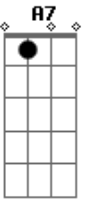

Paulinho Pedra Azul - Recado Para Um Amigo Solitário

Tom: A

(intro) A Dbm7 D7 Dbm7 Bm7 Dbm7 Bm7 E7 A7

A Dbm7 D7 Dbm7
 Quando chegar na tua casa e encontrar solidão
 Bm7 Dbm7 Bm7 E7
 Lembre de mim que também vivo só
 A Dbm7 D7 Dbm7

Quando encontrares a paz mande uma carta pra mim
 Bm7 Dbm7 Bm7 E7 A7
 Quero saber o que fazer pra ser feliz tanto assim

A Dbm7 D7 Dbm7
 Uma canção deve haver para fazer entender
 Bm7 Dbm7 Bm7 E7 A7
 Que nada tenho a dizer se meu jeito é sofrer

(assovio) A Dbm7 D7 Dbm7 Bm7 Dbm7 Bm7 E7 A7

Acordes

© ukulele-chords.com

© ukulele-chords.com

© ukulele-chords.com

© ukulele-chords.com

© ukulele-chords.com

© ukulele-chords.com