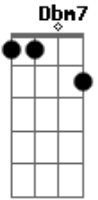

© ukulele-chords.com