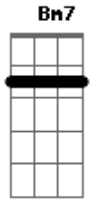

© ukulele-chords.com