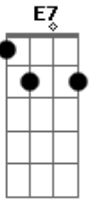

© ukulele-chords.com