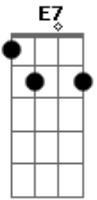

© ukulele-chords.com