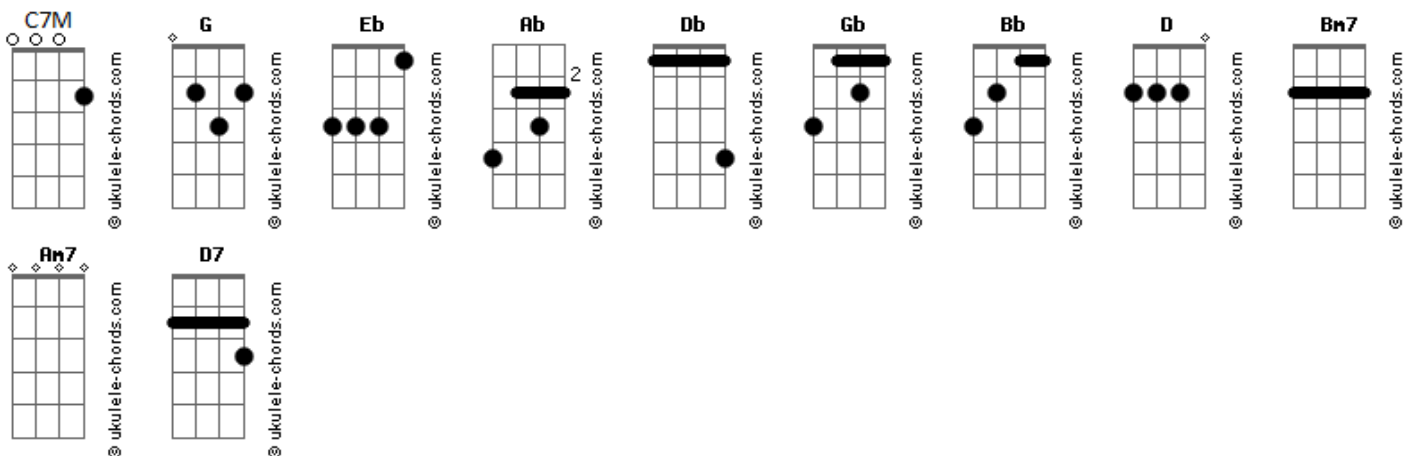

Paulinho Pedra Azul - Jardim da Fantasia

tom:

(G D C7M Bm7 C7M)
(Bm7 Am7 D7 G D7)

G

Afinação: Eb Ab Db Gb Bb Eb

Capostrate na 1ª casa

Intro: G D C7M Bm7 C7M
Bm7 Am7 D7 G D7

G D
Bem te vi, bem te vi
C7M Bm7
Andar por um jardim em flor
C7M Bm7
Chamando os bichos de amor
Am7 D7 G D7
Sua boca pingava mel

G D
Bem te quis, bem te quis
C7M Bm7
E ainda quero muito mais
C7M Bm7
Maior que a imensidão da paz
Am7 D7 G
E bem maior que o sol

[Refrão]

Bm7
Onde estás?
C7M Bm7
Voei por este céu azul
C7M Bm7
Andei estradas do além
Am7 D7 G
Onde estará meu bem?

Bm7
Onde estás?
C7M Bm7
Nas nuvens ou na insensatez?
C7M Bm7
Me beije só mais uma vez
Am7 D7 G D7
Depois volte pra lá

Acordes

G D
Bem te vi, bem te vi
C7M Bm7
Andar por um jardim em flor
C7M Bm7
Chamando os bichos de amor
Am7 D7 G D7
Sua boca pingava mel