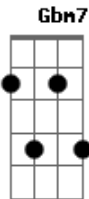

© ukulele-chords.com