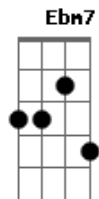

© ukulele-chords.com

© ukulele-chords.com