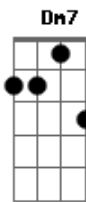

© ukulele-chords.com