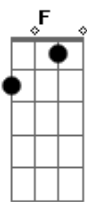

© ukulele-chords.com