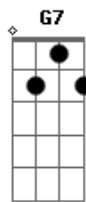

© ukulele-chords.com