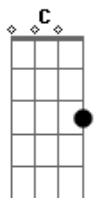

Paulinho Natureza - Quem Será (Sway)

tom:

Intro: Dm Em7 A7
Dm Em7 A7

Dm Gm7 A7
Quem será que vai querer me amar
Em7 A7 Dm
Quem será, quem será

Gm7 A7
Quem vai querer me dar o seu amor
Em7 A7 Dm
Quem será, quem será

Gm7 A7
Eu não sei se vou poder encontrar
Em7 A7 Dm
Eu não sei, eu não sei

Gm7 A7
Não sei, se encontro o meu bem querer
Em7 A7 Dm
Eu não sei, eu não sei

C
Quero tanto voltar a viver

F
A paixão e o calor de um amor
A7
De um amor que me faça sentir
Dm Bb A7
Que me faça feliz - como eu já fui

Dm Gm7 A7
Quem será que vai querer me amar
Em7 A7 Dm
Quem será, quem será

Gm7 A7
Quem vai querer me dar o seu amor
Em7 A7 Dm
Quem será, quem será

Gm7 A7
Eu não sei se vou poder encontrar
Em7 A7 Dm
Eu não sei, eu não sei

Gm7 A7
Não sei, se encontro o meu bem querer
Em7 A7 Dm
Eu não sei, eu não sei

Acordes

© ukulele-chords.com

© ukulele-chords.com

© ukulele-chords.com

© ukulele-chords.com

© ukulele-chords.com

© ukulele-chords.com