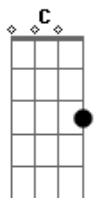

© ukulele-chords.com