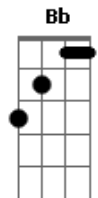

Paulinho Natureza - Quem Será (Sway)

tom:

Intro: Dm Em7 A7
Dm Em7 A7

Dm Gm7 A7
Quem será que vai querer me amar
Em7 A7 Dm
Quem será, quem será

Gm7 A7
Quem vai querer me dar o seu amor
Em7 A7 Dm
Quem será, quem será

Gm7 A7
Eu não sei se vou poder encontrar
Em7 A7 Dm
Eu não sei, eu não sei

Gm7 A7
Não sei, se encontro o meu bem querer
Em7 A7 Dm
Eu não sei, eu não sei

C
Quero tanto voltar a viver

F
A paixão e o calor de um amor
A7
De um amor que me faça sentir
Dm Bb A7
Que me faça feliz - como eu já fui

Dm Gm7 A7
Quem será que vai querer me amar
Em7 A7 Dm
Quem será, quem será

Gm7 A7
Quem vai querer me dar o seu amor
Em7 A7 Dm
Quem será, quem será

Gm7 A7
Eu não sei se vou poder encontrar
Em7 A7 Dm
Eu não sei, eu não sei

Gm7 A7
Não sei, se encontro o meu bem querer
Em7 A7 Dm
Eu não sei, eu não sei

Acordes

© ukulele-chords.com

© ukulele-chords.com

© ukulele-chords.com

© ukulele-chords.com

© ukulele-chords.com

© ukulele-chords.com