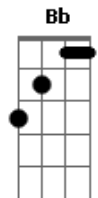

# Paulinho Natureza - Quem Será (Sway)

tom:

Intro: Dm Em7 A7  
Dm Em7 A7

Dm Gm7 A7  
Quem será que vai querer me amar  
Em7 A7 Dm  
Quem será, quem será

Gm7 A7  
Quem vai querer me dar o seu amor  
Em7 A7 Dm  
Quem será, quem será

Gm7 A7  
Eu não sei se vou poder encontrar  
Em7 A7 Dm  
Eu não sei, eu não sei

Gm7 A7  
Não sei, se encontro o meu bem querer  
Em7 A7 Dm  
Eu não sei, eu não sei

C  
Quero tanto voltar a viver

F  
A paixão e o calor de um amor  
A7  
De um amor que me faça sentir  
Dm Bb A7  
Que me faça feliz - como eu já fui

Dm Gm7 A7  
Quem será que vai querer me amar  
Em7 A7 Dm  
Quem será, quem será

Gm7 A7  
Quem vai querer me dar o seu amor  
Em7 A7 Dm  
Quem será, quem será

Gm7 A7  
Eu não sei se vou poder encontrar  
Em7 A7 Dm  
Eu não sei, eu não sei

Gm7 A7  
Não sei, se encontro o meu bem querer  
Em7 A7 Dm  
Eu não sei, eu não sei