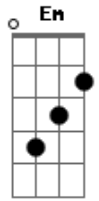

© ukulele-chords.com