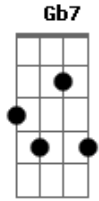

© ukulele-chords.com