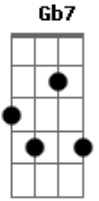

ukulele-chords.com