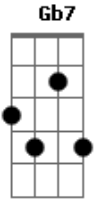

Paulinho Natureza - Que Será

Tom: A

Intro: A7 A A7 A A7 A E F Gb7

Bm7 E7
Que será

Da minha vida sem o teu amor

Da minha boca sem os beijos teus

Da minha alma sem o teu calor

Bm7 E7
Que será

Da luz difusa do abajur lilás

Se nunca mais vier a iluminar

Outras noites iguais

Em A7
procurar

D7

Uma nova ilusão não sei

B7
Outro lar

Não quero ter além daquele que sonhei

Bm7 E7
Meu amor

Ninguém seria mais feliz que eu

Se tu voltasses a gostar de mim

Se teu carinho se juntasse ao meu

Bm7 E7
Eu errei

Mas se me ouvires me darás razão

Foi o ciúme que se debruçou sobre o meu coração

(A7 A A7 A A7 A)

Acordes

© ukulele-chords.com

© ukulele-chords.com

© ukulele-chords.com

© ukulele-chords.com

© ukulele-chords.com

© ukulele-chords.com