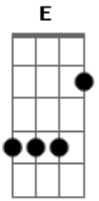

Paulinho Natureza - Que Será

Tom: A

Intro: A7 A A7 A A7 A E F Gb7

Bm7 E7
Que será

Da minha vida sem o teu amor

Da minha boca sem os beijos teus

Da minha alma sem o teu calor

Bm7 E7
Que será

Da luz difusa do abajur lilás

Se nunca mais vier a iluminar

Outras noites iguais

Em A7
procurar

D7

Uma nova ilusão não sei

B7
Outro lar

Não quero ter além daquele que sonhei

Bm7 E7
Meu amor

Ninguém seria mais feliz que eu

Se tu voltasses a gostar de mim

Se teu carinho se juntasse ao meu

Bm7 E7
Eu errei

Mas se me ouvires me darás razão

Foi o ciúme que se debruçou sobre o meu coração

(A7 A A7 A A7 A)

Acordes

© ukulele-chords.com

© ukulele-chords.com

© ukulele-chords.com

© ukulele-chords.com

© ukulele-chords.com

© ukulele-chords.com