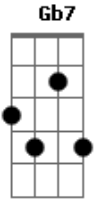

© ukulele-chords.com