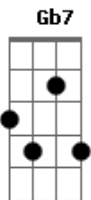

© ukulele-chords.com