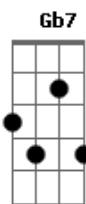

Volta pra mim, estou aqui
Gb7
Sem lhe esquecer, a lhe esperar
B
O que sinto por você

Eb
É amor, vai ser amor pra sempre
E
Se você lembrar de mim

B Ab7
Pode vir que estou aqui sozinho
Dbm Gb7 Ebm Ab7
Não me deixe assim, não me deixe assim
Dbm Gb7 E Gb7 B Gb7
Não me deixe assim sem você

(B Eb E B Gb7)

Acordes

© ukulele-chords.com

© ukulele-chords.com

© ukulele-chords.com

© ukulele-chords.com

© ukulele-chords.com

© ukulele-chords.com