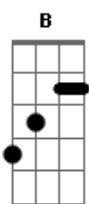

Paulinho Natureza - Pra Sempre

tom:

B

Intro: Dbm Gb7 Ebm Ab7
Dbm Gb7 E B Gb7

B
Eu pensei que o nosso amor
E
Ia existir em nós pra sempre

E
O que foi que eu lhe fiz
B Ab7
Pra você fazer assim comigo?

Dbm Gb7 Ebm Ab7
Não me deixe assim, não me deixe assim
C

Volta pra mim, estou aqui
Gb7
Sem lhe esquecer, a lhe esperar
B
O que sinto por você

Eb
É amor, vai ser amor pra sempre
E
Se você lembrar de mim

B Ab7
Pode vir que estou aqui sozinho
Dbm Gb7 Ebm Ab7
Não me deixe assim, não me deixe assim
Dbm Gb7 E Gb7 B Gb7
Não me deixe assim sem você

(B Eb E B Gb7)

Acordes