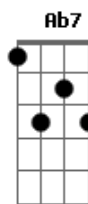

Volta pra mim, estou aqui
Gb7
Sem lhe esquecer, a lhe esperar
B
O que sinto por você

Eb
É amor, vai ser amor pra sempre
E
Se você lembrar de mim

B Ab7
Pode vir que estou aqui sozinho
Dbm Gb7 Ebm Ab7
Não me deixe assim, não me deixe assim
Dbm Gb7 E Gb7 B Gb7
Não me deixe assim sem você

(B Eb E B Gb7)

Acordes

© ukulele-chords.com

© ukulele-chords.com

© ukulele-chords.com

© ukulele-chords.com

© ukulele-chords.com

© ukulele-chords.com