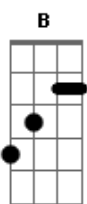

Paulinho Natureza - Pra Sempre

tom:

B

Intro: Dbm Gb7 Ebm Ab7
Dbm Gb7 E B Gb7

B
Eu pensei que o nosso amor
E
Ia existir em nós pra sempre

E
O que foi que eu lhe fiz
B Ab7
Pra você fazer assim comigo?

Dbm Gb7 Ebm Ab7
Não me deixe assim, não me deixe assim
C

Volta pra mim, estou aqui
Gb7
Sem lhe esquecer, a lhe esperar
B
O que sinto por você

Eb
É amor, vai ser amor pra sempre
E
Se você lembrar de mim

B Ab7
Pode vir que estou aqui sozinho
Dbm Gb7 Ebm Ab7
Não me deixe assim, não me deixe assim
Dbm Gb7 E Gb7 B Gb7
Não me deixe assim sem você

(B Eb E B Gb7)

Acordes