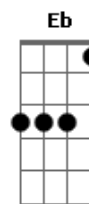

Volta pra mim, estou aqui
Gb7
Sem lhe esquecer, a lhe esperar
B
O que sinto por você

Eb
É amor, vai ser amor pra sempre
E
Se você lembrar de mim

B Ab7
Pode vir que estou aqui sozinho
Dbm Gb7 Ebm Ab7
Não me deixe assim, não me deixe assim
Dbm Gb7 E Gb7 B Gb7
Não me deixe assim sem você

(B Eb E B Gb7)

Acordes

© ukulele-chords.com

© ukulele-chords.com

© ukulele-chords.com

© ukulele-chords.com

© ukulele-chords.com

© ukulele-chords.com