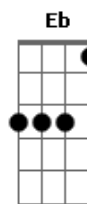

Volta pra mim, estou aqui
Gb7
Sem lhe esquecer, a lhe esperar
B
O que sinto por você

Eb
É amor, vai ser amor pra sempre
E
Se você lembrar de mim

B Ab7
Pode vir que estou aqui sozinho
Dbm Gb7 Ebm Ab7
Não me deixe assim, não me deixe assim
Dbm Gb7 E Gb7 B Gb7
Não me deixe assim sem você

(B Eb E B Gb7)

Acordes

© ukulele-chords.com

© ukulele-chords.com

© ukulele-chords.com

© ukulele-chords.com

© ukulele-chords.com

© ukulele-chords.com