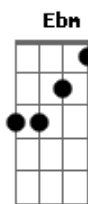

Paulinho Natureza - Pra Sempre

tom:

B

Intro: Dbm Gb7 Ebm Ab7
Dbm Gb7 E B Gb7

B
Eu pensei que o nosso amor
E
Ia existir em nós pra sempre

E
O que foi que eu lhe fiz
B Ab7
Pra você fazer assim comigo?

Dbm Gb7 Ebm Ab7
Não me deixe assim, não me deixe assim
C

Volta pra mim, estou aqui
Gb7
Sem lhe esquecer, a lhe esperar
B
O que sinto por você

Eb
É amor, vai ser amor pra sempre
E
Se você lembrar de mim

B Ab7
Pode vir que estou aqui sozinho
Dbm Gb7 Ebm Ab7
Não me deixe assim, não me deixe assim
Dbm Gb7 E Gb7 B Gb7
Não me deixe assim sem você

(B Eb E B Gb7)

Acordes

© ukulele-chords.com

© ukulele-chords.com

© ukulele-chords.com

© ukulele-chords.com

© ukulele-chords.com

© ukulele-chords.com