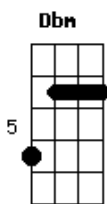

© ukulele-chords.com