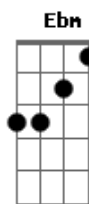

Paulinho Natureza - Pra Sempre

tom:

B

Intro: Dbm Gb7 Ebm Ab7
Dbm Gb7 E B Gb7

B
Eu pensei que o nosso amor
E
Ia existir em nós pra sempre

E
O que foi que eu lhe fiz
B Ab7
Pra você fazer assim comigo?

Dbm Gb7 Ebm Ab7
Não me deixe assim, não me deixe assim
C

Volta pra mim, estou aqui
Gb7
Sem lhe esquecer, a lhe esperar
B
O que sinto por você

Eb
É amor, vai ser amor pra sempre
E
Se você lembrar de mim

B Ab7
Pode vir que estou aqui sozinho
Dbm Gb7 Ebm Ab7
Não me deixe assim, não me deixe assim
Dbm Gb7 E Gb7 B Gb7
Não me deixe assim sem você

(B Eb E B Gb7)

Acordes

© ukulele-chords.com

© ukulele-chords.com

© ukulele-chords.com

© ukulele-chords.com

© ukulele-chords.com

© ukulele-chords.com