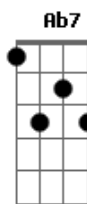

Volta pra mim, estou aqui
Gb7
Sem lhe esquecer, a lhe esperar
B
O que sinto por você

Eb
É amor, vai ser amor pra sempre
E
Se você lembrar de mim

B Ab7
Pode vir que estou aqui sozinho
Dbm Gb7 Ebm Ab7
Não me deixe assim, não me deixe assim
Dbm Gb7 E Gb7 B Gb7
Não me deixe assim sem você

(B Eb E B Gb7)

Acordes

© ukulele-chords.com

© ukulele-chords.com

© ukulele-chords.com

© ukulele-chords.com

© ukulele-chords.com

© ukulele-chords.com