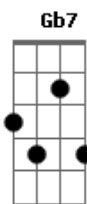

Volta pra mim, estou aqui
Gb7
Sem lhe esquecer, a lhe esperar
B
O que sinto por você

Eb
É amor, vai ser amor pra sempre
E
Se você lembrar de mim

B Ab7
Pode vir que estou aqui sozinho
Dbm Gb7 Ebm Ab7
Não me deixe assim, não me deixe assim
Dbm Gb7 E Gb7 B Gb7
Não me deixe assim sem você

(B Eb E B Gb7)

Acordes

© ukulele-chords.com

© ukulele-chords.com

© ukulele-chords.com

© ukulele-chords.com

© ukulele-chords.com

© ukulele-chords.com