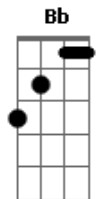

© ukulele-chords.com