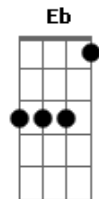

© ukulele-chords.com