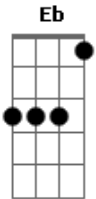

© ukulele-chords.com