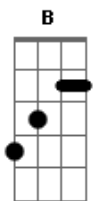

© ukulele-chords.com