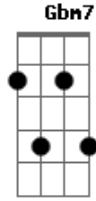

© ukulele-chords.com