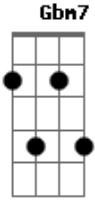

© ukulele-chords.com