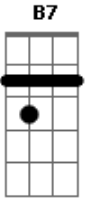

© ukulele-chords.com