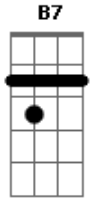

© ukulele-chords.com