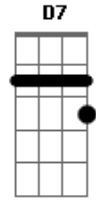

© ukulele-chords.com