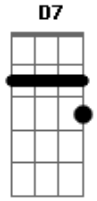

© ukulele-chords.com