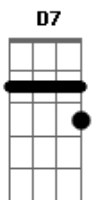

© ukulele-chords.com