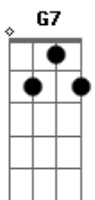

© ukulele-chords.com