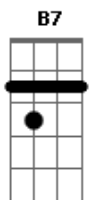

© ukulele-chords.com