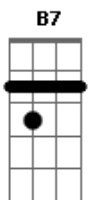

© ukulele-chords.com