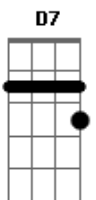

© ukulele-chords.com