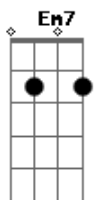

© ukulele-chords.com