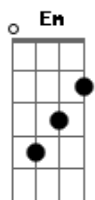

Paulinho Natureza - CASA VELHA DE SAPÊ

tom:

Intro: Em Am7 B7
Em7 B7 Em
Am7 B7 Em7
B7 Em

Em Am7
Tá vendo aquela casa abandonada, seu moço
B7 Em
Lá na beira da estrada, sem ninguém lhe dar valor
B7
Pra mim já foi motivo, de alegria
Em
Toda noite, todo dia, toda hora tinha amor
Am7
Por lá passava distante a tristeza
B7 Em
Tudo lindo que beleza do jeito que Deus criou
B7
Enquanto pude, cuidei direitinho

Em E7
Pra preservar nosso ninho e manter sempre o seu valor
Am7
Mas hoje já estou velho e cansado
B7 Em
Fui pelo tempo enganado pra mim só restou a dor
B7
De ver a minha casa tão querida
Em D7
Abandonada esquecida, sem ninguém lhe dar valor
G7 D7
Ai, ai, ai
C7 B7
Como é duro de esquecer
Am7 Em
Minha família toda reunida
B7 Em
Naquela casa querida, casa velha de sapê

Acordes

© ukulele-chords.com