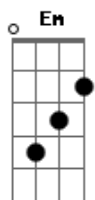

Paulinho Natureza - CASA VELHA DE SAPÊ

tom:

Intro: **Em** **Am7** **B7**
Em7 **B7** **Em**
Am7 **B7** **Em7**
B7 **Em**

Em **Am7**
Tá vendo aquela casa abandonada, seu moço
B7 **Em**
Lá na beira da estrada, sem ninguém lhe dar valor
B7
Pra mim já foi motivo, de alegria
Em
Toda noite, todo dia, toda hora tinha amor
Am7
Por lá passava distante a tristeza
B7 **Em**
Tudo lindo que beleza do jeito que Deus criou
B7
Enquanto pude, cuidei direitinho

Em **E7**
Pra preservar nosso ninho e manter sempre o seu valor
Am7
Mas hoje já estou velho e cansado
B7 **Em**
Fui pelo tempo enganado pra mim só restou a dor
B7
De ver a minha casa tão querida
Em **D7**
Abandonada esquecida, sem ninguém lhe dar valor
G7 **D7**
Ai, ai, ai
C7 **B7**
Como é duro de esquecer
Am7 **Em**
Minha família toda reunida
B7 **Em**
Naquela casa querida, casa velha de sapê

Acordes

© ukulele-chords.com