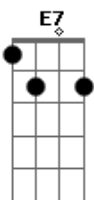

© ukulele-chords.com