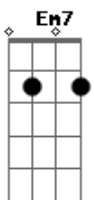

© ukulele-chords.com