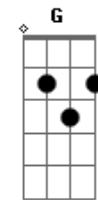

© ukulele-chords.com