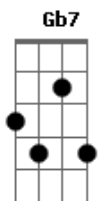

© ukulele-chords.com