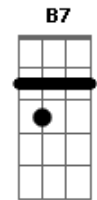

Paulinho Natureza - Blue Moon

Tom: E

(E Dbm7 Gbm7 B7 E Dbm7 Gbm7 B7)

E Dbm7 Gbm7
Blue moon
B7 E Dbm7 Gbm7
Você me viu tão chinfrim
B7 E Dbm7 Gbm7
Tão sem ninguém pra sonhar
A E Dbm7 Gbm7
Sem ter alguém só pra mim
B7 E Dbm7 Gbm7
Blue moon
B7 E Dbm7 Gbm7
Você sempre soube tudo
B7 E Dbm7 Gbm7
Você também lá no fundo
A B G

Procura um sol pro seu mundo

Gbm7 B7 E
Mas de repente apareceu na frente
Gbm7 B7 E
Um rosto estranho mas familiar
Am7 D7 G
Ouvi o amor dizendo: "finalmente,
B Gb7 B Gb7 B7
Você e eu debaixo de um luar!"

E Dbm7 Gbm7
Blue moon
B7 E Dbm7 Gbm7
Já não estou jururu
B7 E Dbm7 Gbm7
Eu tenho alguém pra sonhar
B7 E
E pra dizer I love you!

Acordes

© ukulele-chords.com

© ukulele-chords.com

© ukulele-chords.com

© ukulele-chords.com