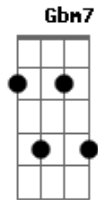

Paulinho Natureza - Blue Moon

Tom: E

(E Dbm7 Gbm7 B7 E Dbm7 Gbm7 B7)

E Dbm7 Gbm7
Blue moon
B7 E Dbm7 Gbm7
Você me viu tão chinfrim
B7 E Dbm7 Gbm7
Tão sem ninguém pra sonhar
A E Dbm7 Gbm7
Sem ter alguém só pra mim
B7 E Dbm7 Gbm7
Blue moon
B7 E Dbm7 Gbm7
Você sempre soube tudo
B7 E Dbm7 Gbm7
Você também lá no fundo
A B G

Procura um sol pro seu mundo

Gbm7 B7 E
Mas de repente apareceu na frente
Gbm7 B7 E
Um rosto estranho mas familiar
Am7 D7 G
Ouvi o amor dizendo: "finalmente,
B Gb7 B Gb7 B7
Você e eu debaixo de um luar!"

E Dbm7 Gbm7
Blue moon
B7 E Dbm7 Gbm7
Já não estou jururu
B7 E Dbm7 Gbm7
Eu tenho alguém pra sonhar
B7 E
E pra dizer I love you!

Acordes

© ukulele-chords.com

© ukulele-chords.com

© ukulele-chords.com

© ukulele-chords.com