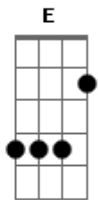

Paulinho Natureza - Blue Moon

Tom: E

(E Dbm7 Gbm7 B7 E Dbm7 Gbm7 B7)

E Dbm7 Gbm7
Blue moon
B7 E Dbm7 Gbm7
Você me viu tão chinfrim
B7 E Dbm7 Gbm7
Tão sem ninguém pra sonhar
A E Dbm7 Gbm7
Sem ter alguém só pra mim
B7 E Dbm7 Gbm7
Blue moon
B7 E Dbm7 Gbm7
Você sempre soube tudo
B7 E Dbm7 Gbm7
Você também lá no fundo
A B G

Procura um sol pro seu mundo

Gbm7 B7 E
Mas de repente apareceu na frente
Gbm7 B7 E
Um rosto estranho mas familiar
Am7 D7 G
Ouvi o amor dizendo: "finalmente,
B Gb7 B Gb7 B7
Você e eu debaixo de um luar!"

E Dbm7 Gbm7
Blue moon
B7 E Dbm7 Gbm7
Já não estou jururu
B7 E Dbm7 Gbm7
Eu tenho alguém pra sonhar
B7 E
E pra dizer I love you!

Acordes

© ukulele-chords.com

© ukulele-chords.com

© ukulele-chords.com

© ukulele-chords.com