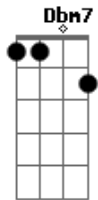

Paulinho Natureza - Blue Moon

Tom: E

(E Dbm7 Gbm7 B7 E Dbm7 Gbm7 B7)

E Dbm7 Gbm7
Blue moon
B7 E Dbm7 Gbm7
Você me viu tão chinfrim
B7 E Dbm7 Gbm7
Tão sem ninguém pra sonhar
A E Dbm7 Gbm7
Sem ter alguém só pra mim
B7 E Dbm7 Gbm7
Blue moon
B7 E Dbm7 Gbm7
Você sempre soube tudo
B7 E Dbm7 Gbm7
Você também lá no fundo
A B G

Procura um sol pro seu mundo

Gbm7 B7 E
Mas de repente apareceu na frente
Gbm7 B7 E
Um rosto estranho mas familiar
Am7 D7 G
Ouvi o amor dizendo: "finalmente,
B Gb7 B Gb7 B7
Você e eu debaixo de um luar!"

E Dbm7 Gbm7
Blue moon
B7 E Dbm7 Gbm7
Já não estou jururu
B7 E Dbm7 Gbm7
Eu tenho alguém pra sonhar
B7 E
E pra dizer I love you!

Acordes

© ukulele-chords.com

© ukulele-chords.com

© ukulele-chords.com

© ukulele-chords.com