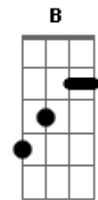

© ukulele-chords.com