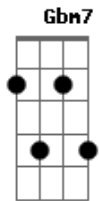

© ukulele-chords.com