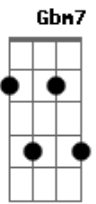

© ukulele-chords.com