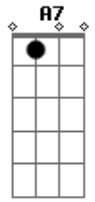

© ukulele-chords.com