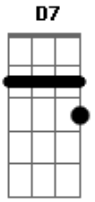

Sem ter aconchego sem ter um carinho

A saudade aperta e eu quero voltar

Dm A7
Quando eu chego a casa e fecho a porteira

Lanço o meu aboio e a cidade inteira

Vira testemunha da minha alegria

E a qualquer hora da noite ou do dia

A amada está atenta e vem me abraçar

D7 Gm7
Eita coração

Que virou abrigo de um amor imenso

Bb Em7-
Da mulher em que a toda hora eu penso

Por que sei que ela é um pedaço de mim

Eita coração

C F
Que virou canteiro de um amor profundo

Um amor verdadeiro e o maior do mundo

A felicidade é amar assim

D7 Gm7
Eita coração

C F
Que virou abrigo de um amor imenso

Da mulher em que a toda hora eu penso

Por que sei que ela é um pedaço de mim

Eita coração

C F
Que virou canteiro de um amor profundo

Um amor verdadeiro e o maior do mundo

A felicidade é amar assim.

Acordes

© ukulele-chords.com

© ukulele-chords.com

© ukulele-chords.com

© ukulele-chords.com