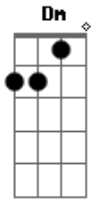

© ukulele-chords.com