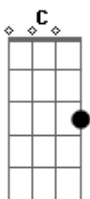

© ukulele-chords.com