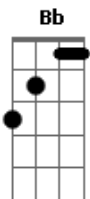

© ukulele-chords.com