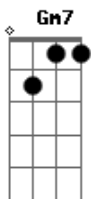

© ukulele-chords.com