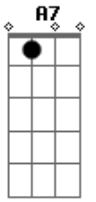

© ukulele-chords.com