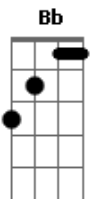

© ukulele-chords.com