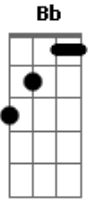

Sem ter aconchego sem ter um carinho

A saudade aperta e eu quero voltar

Dm A7
Quando eu chego a casa e fecho a porteira

Lanço o meu aboio e a cidade inteira

Vira testemunha da minha alegria

E a qualquer hora da noite ou do dia

A amada está atenta e vem me abraçar

D7 Gm7
Eita coração

Que virou abrigo de um amor imenso

Bb Em7-
Da mulher em que a toda hora eu penso

Por que sei que ela é um pedaço de mim

Eita coração

C F
Que virou canteiro de um amor profundo

Um amor verdadeiro e o maior do mundo

A felicidade é amar assim

D7 Gm7
Eita coração

C F
Que virou abrigo de um amor imenso

Da mulher em que a toda hora eu penso

Por que sei que ela é um pedaço de mim

Eita coração

C F
Que virou canteiro de um amor profundo

Um amor verdadeiro e o maior do mundo

A felicidade é amar assim.

Acordes

© ukulele-chords.com

© ukulele-chords.com

© ukulele-chords.com

© ukulele-chords.com