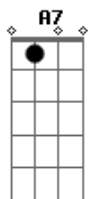

© ukulele-chords.com