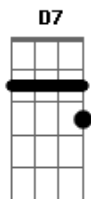

Bb A7
Sem ter aconchego sem ter um carinho

A7
A saudade aperta e eu quero voltar

Dm A7
Quando eu chego a casa e fecho a porteira

Dm
Lanço o meu aboio e a cidade inteira

C
Vira testemunha da minha alegria

Bb
E a qualquer hora da noite ou do dia

A7
A amada está atenta e vem me abraçar

D7 Gm7

Eita coração

C F
Que virou abrigo de um amor imenso

Bb Em7-
Da mulher em que a toda hora eu penso

A7 Dm
Por que sei que ela é um pedaço de mim

D7 Gm7
Eita coração

C F
Que virou canteiro de um amor profundo

Bb Em7-
Um amor verdadeiro e o maior do mundo

A7 Dm
A felicidade é amar assim

D7 Gm7
Eita coração

C F
Que virou abrigo de um amor imenso

Bb Em7-
Da mulher em que a toda hora eu penso

A7 Dm
Por que sei que ela é um pedaço de mim

D7 Gm7
Eita coração

C F
Que virou canteiro de um amor profundo

Bb Em7-
Um amor verdadeiro e o maior do mundo

A7 Dm
A felicidade é amar assim.

Acordes

© ukulele-chords.com