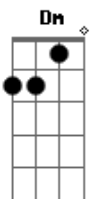

© ukulele-chords.com