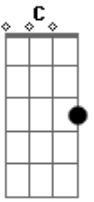

Sem ter aconchego sem ter um carinho

A saudade aperta e eu quero voltar

Dm A7
Quando eu chego a casa e fecho a porteira

Lanço o meu aboio e a cidade inteira

Vira testemunha da minha alegria

E a qualquer hora da noite ou do dia

A amada está atenta e vem me abraçar

D7 Gm7
Eita coração

Que virou abrigo de um amor imenso

Bb Em7-
Da mulher em que a toda hora eu penso

Por que sei que ela é um pedaço de mim

Eita coração

C F
Que virou canteiro de um amor profundo

Um amor verdadeiro e o maior do mundo

A felicidade é amar assim

D7 Gm7
Eita coração

C F
Que virou abrigo de um amor imenso

Da mulher em que a toda hora eu penso

Por que sei que ela é um pedaço de mim

Eita coração

C F
Que virou canteiro de um amor profundo

Um amor verdadeiro e o maior do mundo

A felicidade é amar assim.

Acordes

© ukulele-chords.com

© ukulele-chords.com

© ukulele-chords.com

© ukulele-chords.com