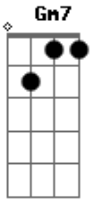

Um amor verdadeiro e o maior do mundo

A felicidade é amar assim

D7 Gm7
Eita coração

C F
Que virou abrigo de um amor imenso

Da mulher em que a toda hora eu penso

Por que sei que ela é um pedaço de mim

Eita coração

C F
Que virou canteiro de um amor profundo

Um amor verdadeiro e o maior do mundo

A felicidade é amar assim.

Acordes

© ukulele-chords.com

© ukulele-chords.com

© ukulele-chords.com

© ukulele-chords.com