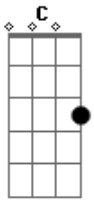

Sem ter aconchego sem ter um carinho

A saudade aperta e eu quero voltar

Dm A7
Quando eu chego a casa e fecho a porteira

Lanço o meu aboio e a cidade inteira

Vira testemunha da minha alegria

E a qualquer hora da noite ou do dia

A amada está atenta e vem me abraçar

D7 Gm7
Eita coração

Que virou abrigo de um amor imenso

Bb Em7-
Da mulher em que a toda hora eu penso

Por que sei que ela é um pedaço de mim

Eita coração

C F
Que virou canteiro de um amor profundo

Um amor verdadeiro e o maior do mundo

A felicidade é amar assim

D7 Gm7
Eita coração

C F
Que virou abrigo de um amor imenso

Da mulher em que a toda hora eu penso

Por que sei que ela é um pedaço de mim

Eita coração

C F
Que virou canteiro de um amor profundo

Um amor verdadeiro e o maior do mundo

A felicidade é amar assim.

Acordes

© ukulele-chords.com

© ukulele-chords.com

© ukulele-chords.com

© ukulele-chords.com