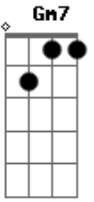

A amada está atenta e vem me abraçar

D7 Gm7
Eita coração

Que virou abrigo de um amor imenso

Bb Em7-
Da mulher em que a toda hora eu penso

Por que sei que ela é um pedaço de mim

Eita coração

C F
Que virou canteiro de um amor profundo

Um amor verdadeiro e o maior do mundo

A felicidade é amar assim

D7 Gm7
Eita coração

C F
Que virou abrigo de um amor imenso

Da mulher em que a toda hora eu penso

Por que sei que ela é um pedaço de mim

Eita coração

C F
Que virou canteiro de um amor profundo

Um amor verdadeiro e o maior do mundo

A felicidade é amar assim.

Acordes

© ukulele-chords.com

© ukulele-chords.com

© ukulele-chords.com

© ukulele-chords.com