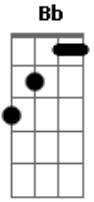

Paulinho Natureza - A Melhor Estrada Vai Pro Meu Lugar

Tom: F

(D7 Gm7 C F Bb Em7- A7 Dm) (2x)

Dm A7
Nesse pedaço de chão que eu vivo a caminhar

A melhor estrada vai pro meu lugar

Quando estou distante falando sozinho

A amada está atenta e vem me abraçar

D7 Gm7
Eita coração

Que virou abrigo de um amor imenso

Bb Em7-
Da mulher em que a toda hora eu penso

Por que sei que ela é um pedaço de mim

Eita coração

C F
Que virou canteiro de um amor profundo

Um amor verdadeiro e o maior do mundo

A felicidade é amar assim

D7 Gm7
Eita coração

C F
Que virou abrigo de um amor imenso

Da mulher em que a toda hora eu penso

Por que sei que ela é um pedaço de mim

Eita coração

C F
Que virou canteiro de um amor profundo

Um amor verdadeiro e o maior do mundo

A felicidade é amar assim.

Acordes

© ukulele-chords.com

© ukulele-chords.com

© ukulele-chords.com

© ukulele-chords.com