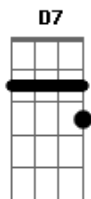

Bb A7
Sem ter aconchego sem ter um carinho

A7
A saudade aperta e eu quero voltar

Dm A7
Quando eu chego a casa e fecho a porteira

Dm
Lanço o meu aboio e a cidade inteira

C
Vira testemunha da minha alegria

Bb A7
E a qualquer hora da noite ou do dia

A7
A amada está atenta e vem me abraçar

D7 Gm7
Eita coração

C F
Que virou abrigo de um amor imenso

Bb Em7-
Da mulher em que a toda hora eu penso

A7 Dm
Por que sei que ela é um pedaço de mim

D7 Gm7
Eita coração

C F
Que virou canteiro de um amor profundo

Bb Em7-
Um amor verdadeiro e o maior do mundo

A7 Dm
A felicidade é amar assim

D7 Gm7
Eita coração

C F
Que virou abrigo de um amor imenso

Bb Em7-
Da mulher em que a toda hora eu penso

A7 Dm
Por que sei que ela é um pedaço de mim

D7 Gm7
Eita coração

C F
Que virou canteiro de um amor profundo

Bb Em7-
Um amor verdadeiro e o maior do mundo

A7 Dm
A felicidade é amar assim.

Acordes

© ukulele-chords.com