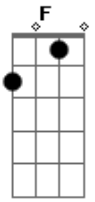

Paulinho Natureza - A Melhor Estrada Vai Pro Meu Lugar

Tom: F

(D7 Gm7 C F Bb Em7- A7 Dm) (2x)

Dm A7
Nesse pedaço de chão que eu vivo a caminhar

A melhor estrada vai pro meu lugar

Quando estou distante falando sozinho

Sem ter aconchego sem ter um carinho

A saudade aperta e eu quero voltar

Dm A7
Quando eu chego a casa e fecho a porteira

Lanço o meu aboio e a cidade inteira

Vira testemunha da minha alegria

E a qualquer hora da noite ou do dia

A amada está atenta e vem me abraçar

D7 Gm7
Eita coração

Que virou abrigo de um amor imenso

Bb Em7-
Da mulher em que a toda hora eu penso

Por que sei que ela é um pedaço de mim

Eita coração

C F
Que virou canteiro de um amor profundo

Um amor verdadeiro e o maior do mundo

A felicidade é amar assim

D7 Gm7
Eita coração

C F
Que virou abrigo de um amor imenso

Da mulher em que a toda hora eu penso

Por que sei que ela é um pedaço de mim

Eita coração

C F
Que virou canteiro de um amor profundo

Um amor verdadeiro e o maior do mundo

A felicidade é amar assim.

Acordes

© ukulele-chords.com