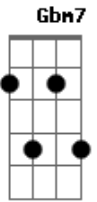

© ukulele-chords.com