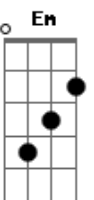

© ukulele-chords.com