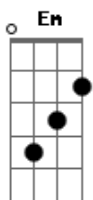

© ukulele-chords.com