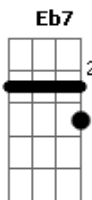

© ukulele-chords.com