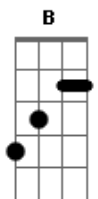

© ukulele-chords.com