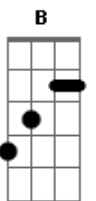

© ukulele-chords.com