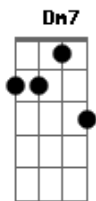

© ukulele-chords.com