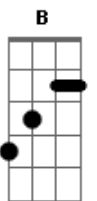

© ukulele-chords.com