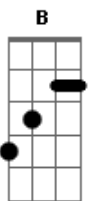

© ukulele-chords.com