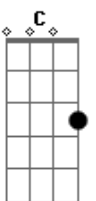

© ukulele-chords.com