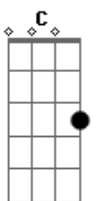

© ukulele-chords.com