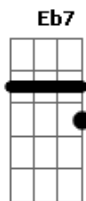

Base Vocalize:

G Eb7 G Eb7

Em A7 Em A7 Am7 Eb F

Variação Vocalize:

Refrão:

G B7 Em G
Eu estou pensando em você
A7 C D G
Pensando em nunca mais te esquecer
B7 Em G
Eu estou pensando em você
A7 C D G
Pensando em nunca mais te esquecer
B7 Em G
Eu estou pensando em você
A7 C D G
Pensando em nunca mais te esquecer

Final:

Eb7 G
Pensando em você
Eb7 G
Pensando em você
Eb7 G
Pensando em você
Eb7 G
Estou pensando em você

Final:

1ª parte 3x:

2ª parte:

Acordes

© ukulele-chords.com

© ukulele-chords.com