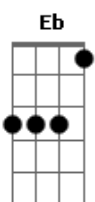

© ukulele-chords.com