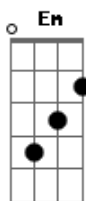

© ukulele-chords.com