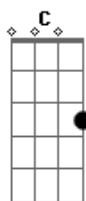

© ukulele-chords.com

© ukulele-chords.com