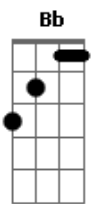

© ukulele-chords.com