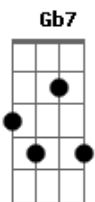

© ukulele-chords.com