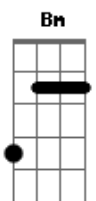

Paulinho Moska - O Bilhete No Fim

Tom: D

Intr.: (Bm / Gm) 3x

Bm Gm
Me perdoe a impaciência
Bm G7 G7(13/16)
Pra eu te perdoar também
Bm Gm
Já estou muito atrasado
Bm G7 G7(13/16)
Pro foguete que não vem

Bm
Mas mesmo assim...
E7
Eu sigo meu caminho pela trilha secreta
Bm
Se o chão é de espinho
E7
O céu ainda me afeta
Bm
Mas mesmo assim...
E7
Eu sigo meu caminho pela trilha secreta
Bm
Se o chão é de espinho
E7
O céu ainda me afeta

G7 E7
Ao lado da parede tem uma porta aberta
G7 E7
Embaixo do tapete meu bilhete na certa
Que diz:

Bm Gm
Me perdoe a impaciência
Bm G7 G7(13/16)
Pra eu te perdoar também

Bm Gm
Já estou muito atrasado
Bm G7 G7(13/16)
Pro foguete que não vem

Bm
Mas mesmo assim...
E7
Eu sigo meu caminho pela trilha secreta
Bm
Se o chão é de espinho
E7
O céu ainda me afeta
Bm
Mas mesmo assim...
E7
Eu sigo meu caminho pela trilha secreta
Bm
Se o chão é de espinho
E7
O céu ainda me afeta

G7 E7
Ao lado da parede tem uma porta aberta
G7 E7
Embaixo do tapete meu bilhete na certa
Que diz:

(Bm / Gm / Bm / G7) Segue assim até o final da música.

ACORDES:

Bm _____ 7x677x
Gm _____ 3x233x
G7 _____ 3x340x
G7(13/16) _ 3x3455
E7 _____ 076700

OBS: Os acordes aqui escritos são os que o PAULINHO MOSKA usa... eu vi! :P

Acordes

© ukulele-chords.com