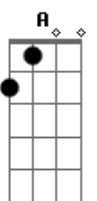

© ukulele-chords.com