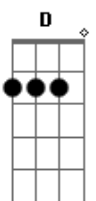

© ukulele-chords.com