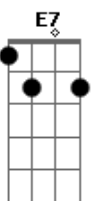

© ukulele-chords.com