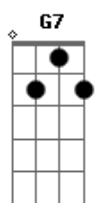

G7 E7
Ao lado da parede tem uma porta aberta
G7 E7
Embaixo do tapete meu bilhete na certa
Que diz:

(Bm / Gm / Bm / G7) Segue assim até o final da música.

ACORDES:

Bm _____ 7x677x
Gm _____ 3x233x
G7 _____ 3x340x
G7(13/16) _ 3x3455
E7 _____ 076700

OBS: Os acordes aqui escritos são os que o PAULINHO MOSKA usa... eu vi! :P

Acordes

© ukulele-chords.com

© ukulele-chords.com

© ukulele-chords.com

© ukulele-chords.com

© ukulele-chords.com

© ukulele-chords.com