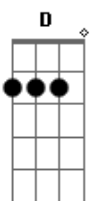

G7 E7
Ao lado da parede tem uma porta aberta
G7 E7
Embaixo do tapete meu bilhete na certa
Que diz:

(Bm / Gm / Bm / G7) Segue assim até o final da música.

ACORDES:

Bm _____ 7x677x
Gm _____ 3x233x
G7 _____ 3x340x
G7(13/16) _ 3x3455
E7 _____ 076700

OBS: Os acordes aqui escritos são os que o PAULINHO MOSKA usa... eu vi! :P

Acordes

© ukulele-chords.com

© ukulele-chords.com

© ukulele-chords.com

© ukulele-chords.com

© ukulele-chords.com

© ukulele-chords.com