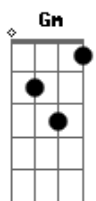

© ukulele-chords.com