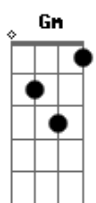

© ukulele-chords.com