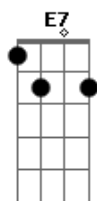

© ukulele-chords.com