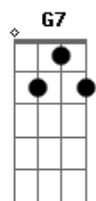

© ukulele-chords.com