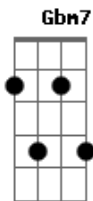

© ukulele-chords.com