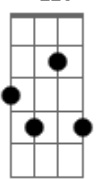

# Paulinho Moska - Amores Possíveis

Tom: G

Sim, **Bm7**  
**Gb7** **Am7** **D7**  
 Tudo agora está no seu lugar.  
**D7-/9** **G7** **F#7-/9**  
 O universo até parece conspirar  
**Bm7**  
 Pra que não seja em vão  
**Bm7** **G7** **Gb7**  
 Tanto tempo esperando esse amor.  
**Em7** **G**  
 Sim,  
**D7** **G7**  
 Parece até que nada em nós mudou.

**Dbm7** **C7-**  
 Tanta coisa a gente inventou  
**Bm7** **Bm7**  
 Pra chegar afinal onde sempre  
**G7** **Gb7**  
 Eu te quis ver chegar.  
**Em7** **G** **D7**  
 Paixões que eu vivi como se fossem uma.  
**G7**  
 A tua espera sempre foi assim,  
**Dbm7** **F#7-/9**  
 Contratos feitos com o tempo.  
**Bm7** **Bb7-** **Am7** **D7-/9** **G7M** **F#7-/9**  
 Amores são sempre possíveis sim.

## Acordes

G7M

© ukulele-chords.com

G

© ukulele-chords.com

Bm7

© ukulele-chords.com

Gb7