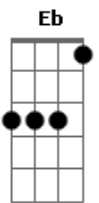

© ukulele-chords.com