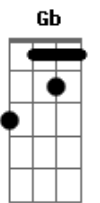

© ukulele-chords.com